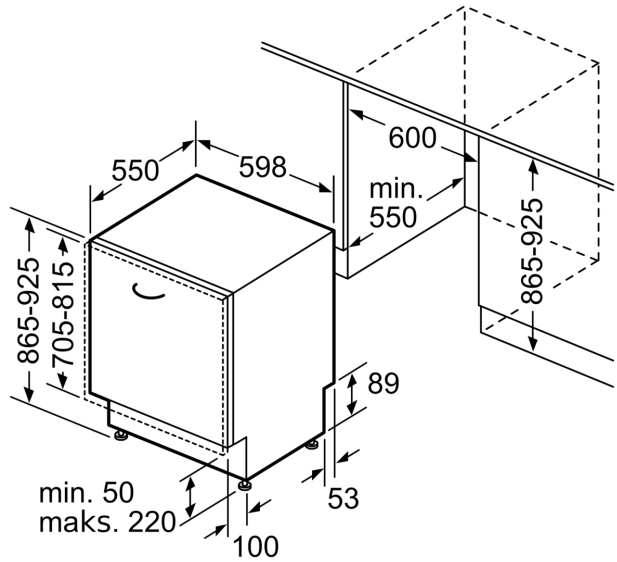

Installasjon

**Serie 4, Helintegert oppvaskmaskin,
60 cm, XXL - ekstra høy, Justerbare
hengsler for enkel montering
SBH4HVX14E**

mål i mm

⚡ stikkontakt
() verdier med forlengelsessett

Mål i mm