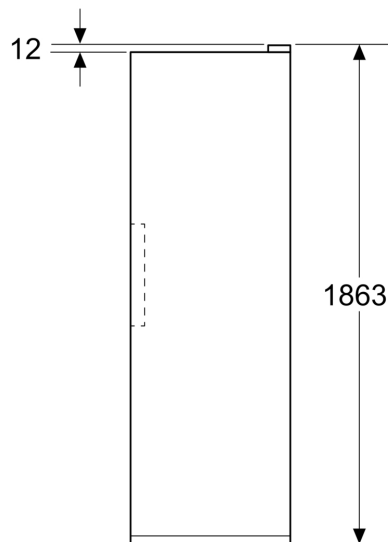

Beskrivelse

Teknisk data

Energieffektivitetsklasse¹: C
Gjennomsnittlig årlig energiforbruk i kilowattimer i året (kWh/a):
171 kWh/annum
Summen av volumet i fryserom: 334 l
Lydutslipp: 35 dB(A) re 1pW
Klasse for luftbårne akustiske støyutslipp: B
Temperaturdisplay på fryseren: Ikke tilgjengelig
Design: frittstående
Automatisk avfrostning: Fryser
Apparatets høyde: 1862 mm
Apparatets bredde: 595 mm
Dybde: 663 mm
Emballasjemål (H x B x D): 1940x665x790 mm
Vekt: 79.8 kg
Bruttovekt: 86.0 kg
Frekvens: 50 Hz
Lengden på strømledningen: 240 cm
Dørhengsling: Høyre, kan hengsles om
Farge/Materiale, maskin: hvit
Varselsignal / driftfeil: Både visuelt og hørbart
Låsbar dør: Nei
Antall skuffer / kurver: 4
Antall fryseluker: 0
EAN-kode: 4242003984673
Varemerke: Siemens
Modellbetegnelse: GS36NVWCG

Frysedel

- Net volum (frys):334 l
- Frysekapasitet (24t):
- 16 kg
- Oppbevaringstid ved strømbrudd : 14 t
- Antall skuffer: 4
- Antall Big Box: 1
- Antall glasshyller: 3

Teknisk informasjon

- Dimensjoner(H x W x D): 1862 mm x 595 mm x 663 mm
- nominal voltage min: 220 V - nominal voltage max: 240 V
- length of mains cable in mm: 2400 mm

**iQ300, Fryseskap, 186.2 x 59.5
cm, Hvit
GS36NVWCG**

Måltegninger

Mål i mm

Mål i mm

Mål i mm