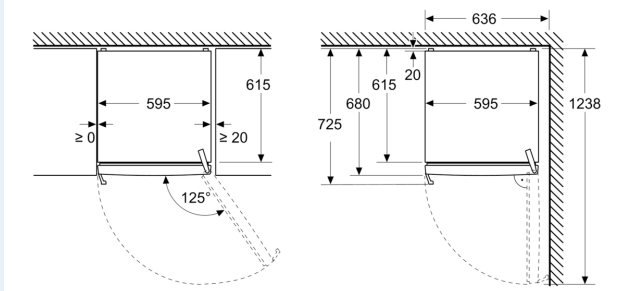

Frysedel

- Net volum (frys):334 l
- Frysekapasitet (24t):
- 16 kg
- Oppbevaringstid ved strømbrudd : 14 t
- Antall skuffer: 4
- Antall Big Box: 1
- Antall glasshyller: 3

Teknisk informasjon

- Dimensjoner(H x W x D): 1862 mm x 595 mm x 663 mm
- nominal voltage min: 220 V - nominal voltage max: 240 V
- length of mains cable in mm: 2400 mm

**iQ300, Fryseskap, 186.2 x 59.5
cm, Hvit
GS36NVWCG**

Måltegninger

Mål i mm

Mål i mm

Mål i mm