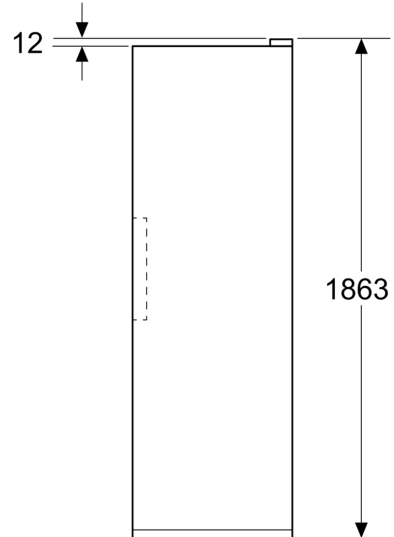

### Dimensjoner

## Serie 4, Fryseskap, Inox GSN36VLDG

Mål i mm

Mål i mm

Mål i mm

A: Luftutløp  $\geq 200 \text{ cm}^2$

B: Luftutløp  $\geq 200 \text{ cm}^2$