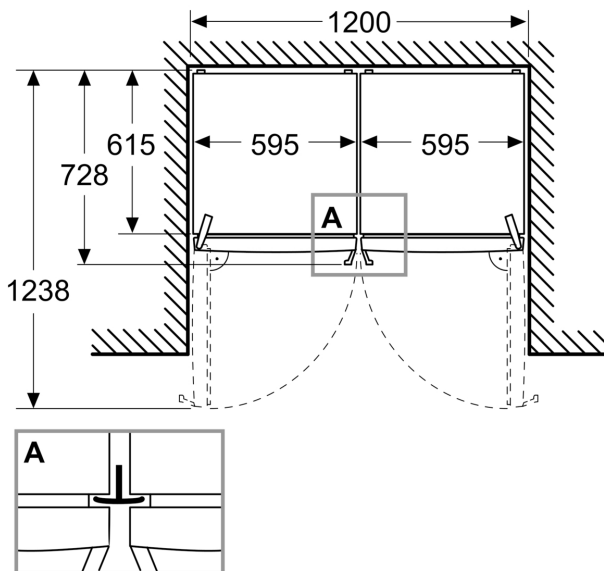

### Dimensjoner

## Serie 4, Fryseskap, Inox GSN36VLDG

Mål i mm

Mål i mm

Mål i mm

A: Luftutløp  $\geq 200 \text{ cm}^2$

B: Luftutløp  $\geq 200 \text{ cm}^2$