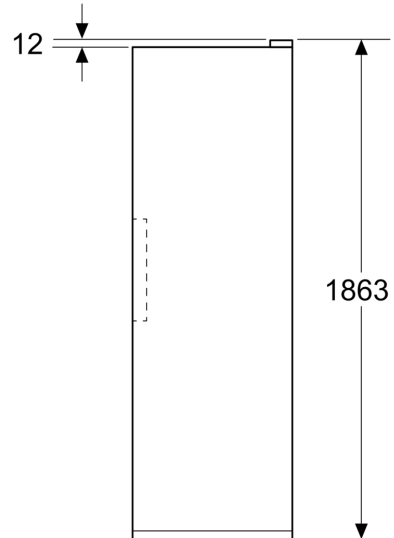

Frysedel

- Net volum (frys):334 l
- Frysekapasitet (24t):
- 16 kg
- Oppbevaringstid ved strømbrudd : 14 t
- Antall skuffer: 4
- Antall Big Box: 1
- Antall glasshyller: 3

Dimensjoner

- Dimensjoner(H x W x D): 1862 mm x 595 mm x 663 mm

Teknisk informasjon

- nominal voltage min: 220 V - nominal voltage max: 240 V
- length of mains cable in mm: 2400 mm

**Serie 4, Frysenskap, 186.2 x 59.5 cm,
Hvit
GSN36VWCG**

Mål i mm

Mål i mm

Mål i mm