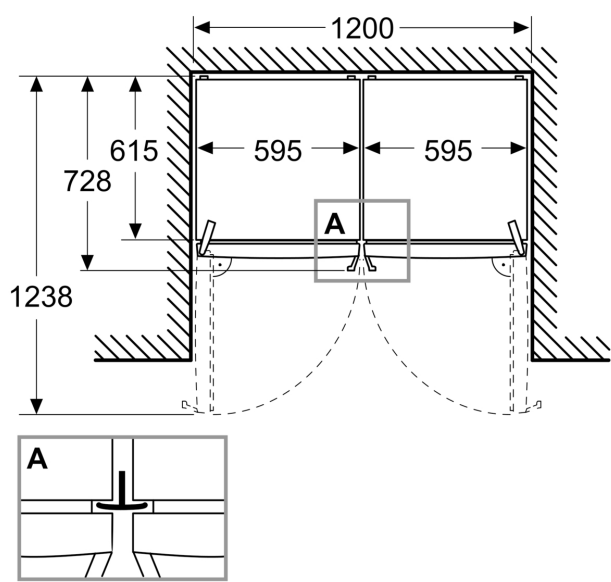

Frysedel

- Net volum (frys):334 l
- Frysekapasitet (24t):
- 16 kg
- Oppbevaringstid ved strømbrudd : 14 t
- Antall skuffer: 4
- Antall Big Box: 1
- Antall glasshyller: 3

Dimensjoner

- Dimensjoner(H x W x D): 1862 mm x 595 mm x 663 mm

Teknisk informasjon

- length of mains cable in mm: 2400 mm

iQ300, Fryseskap, 186.2 x 59.5 cm, Grå
GS36NVICG

Måltegninger

Mål i mm

Mål i mm

Mål i mm

A: Luftutløp $\geq 200 \text{ cm}^2$