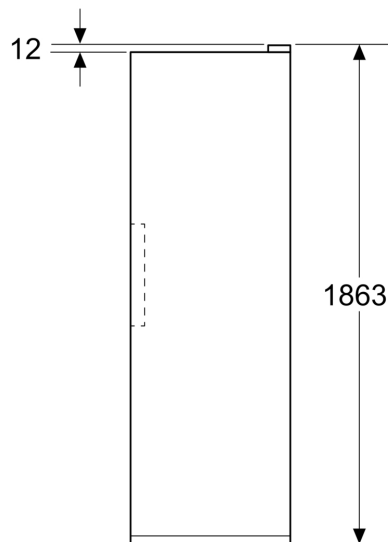

Frysedel

- Net volum (frys):334 l
- Frysekapasitet (24t):
- 16 kg
- Oppbevaringstid ved strømbrudd : 14 t
- Antall skuffer: 4
- Antall Big Box: 1
- Antall glasshyller: 3

Dimensjoner

- Dimensjoner(H x W x D): 1862 mm x 595 mm x 663 mm

Teknisk informasjon

- length of mains cable in mm: 2400 mm

iQ300, Fryseskap, 186.2 x 59.5 cm, Grå
GS36NVICG

Måltegninger

Mål i mm

Mål i mm

Mål i mm

A: Luftutløp $\geq 200 \text{ cm}^2$