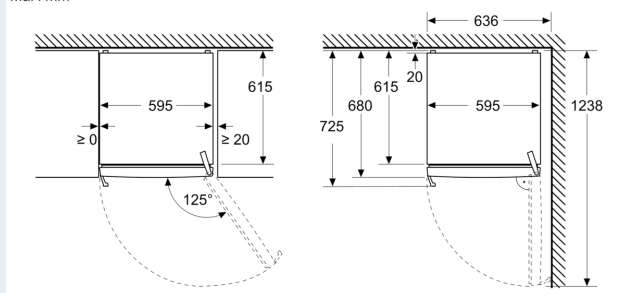

Frysedel

- Net volum (frys):334 l
- Frysekapasitet (24t):
- 16 kg
- Oppbevaringstid ved strømbrudd : 14 t
- Antall skuffer: 4
- Antall Big Box: 1
- Antall glasshyller: 3

Dimensjoner

- Dimensjoner(H x W x D): 1862 mm x 595 mm x 663 mm

Teknisk informasjon

- length of mains cable in mm: 2400 mm

iQ300, Fryseskap, 186.2 x 59.5 cm, Grå
GS36NVICG

Måltegninger

Mål i mm

Mål i mm

Mål i mm

A: Luftutløp $\geq 200 \text{ cm}^2$