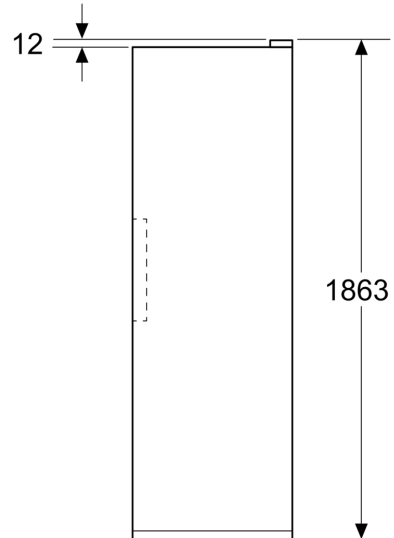

Frysedel

- Net volum (frys):334 l
- Frysekapasitet (24t):
- 16 kg
- Oppbevaringstid ved strømbrudd : 14 t
- Antall skuffer: 4
- Antall Big Box: 1
- Antall glasshyller: 3

Dimensjoner

- Dimensjoner(H x W x D): 1862 mm x 595 mm x 663 mm

Teknisk informasjon

- nominal voltage min: 220 V - nominal voltage max: 240 V
- length of mains cable in mm: 2400 mm

**Serie 4, Fryseskap, 186.2 x 59.5 cm,
Inox
GSN36VLCG**

Mål i mm

Mål i mm

Mål i mm

A: Luftutløp $\geq 200 \text{ cm}^2$