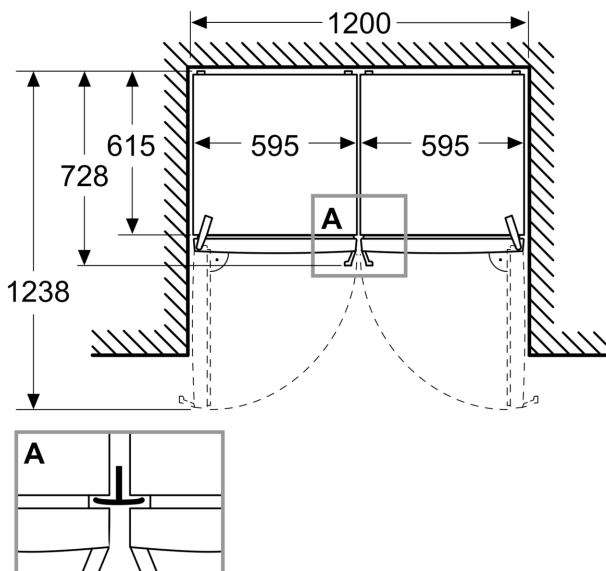

Frysedel

- Net volum (frys):334 l
- Frysekapasitet (24t):
- 16 kg
- Oppbevaringstid ved strømbrudd : 14 t
- Antall skuffer: 4
- Antall Big Box: 1
- Antall glasshyller: 3

Dimensjoner

- Dimensjoner(H x W x D): 1862 mm x 595 mm x 663 mm

Teknisk informasjon

- nominal voltage min: 220 V - nominal voltage max: 240 V
- length of mains cable in mm: 2400 mm

**Serie 4, Fryseskap, 186.2 x 59.5 cm,
Inox
GSN36VLCG**

Mål i mm

Mål i mm

Mål i mm

A: Luftutløp $\geq 200 \text{ cm}^2$