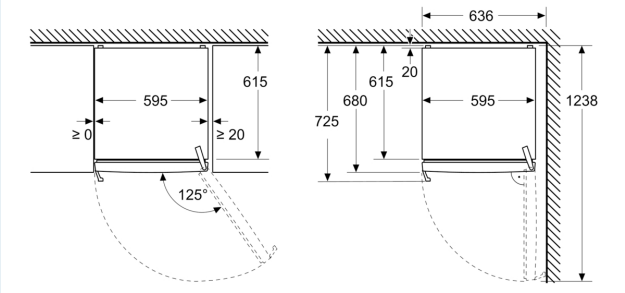

Frysedel

- Net volum (frys):334 l
- Frysekapasitet (24t):
- 16 kg
- Oppbevaringstid ved strømbrudd : 14 t
- Antall skuffer: 4
- Antall Big Box: 1
- Antall glasshyller: 3
- no

Teknisk informasjon

- Dimensjoner(H x W x D): 1862 mm x 595 mm x 663 mm
- nominal voltage min: 220 V - nominal voltage max: 240 V
- length of mains cable in mm: 2400 mm

iQ300, Fryseskap, 186.2 x 59.5 cm, blackSteel GS36NVXCG

Måltegninger

Mål i mm

Mål i mm

Mål i mm