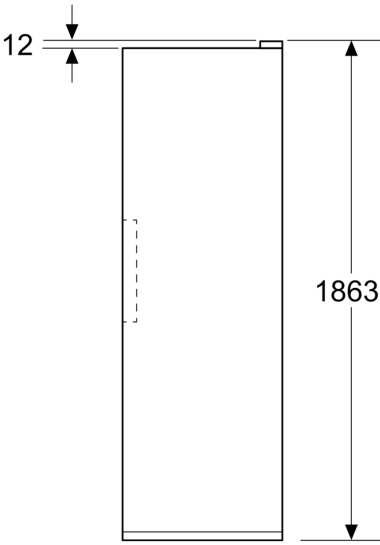

Frysedel

- Net volum (frys):334 l
- Frysekapasitet (24t):
- 16 kg
- Oppbevaringstid ved strømbrudd : 14 t
- Antall skuffer: 4
- Antall Big Box: 1
- Antall glasshyller: 3
- no

Teknisk informasjon

- Dimensjoner(H x W x D): 1862 mm x 595 mm x 663 mm
- nominal voltage min: 220 V - nominal voltage max: 240 V
- length of mains cable in mm: 2400 mm

iQ300, Fryseskap, 186.2 x 59.5 cm, blackSteel GS36NVXCG

Måltegninger

Mål i mm

Mål i mm

Mål i mm