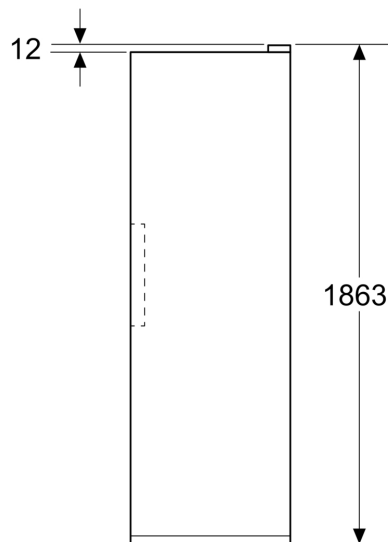

Frysedel

- Net volum (frys):334 l
- Frysekapasitet (24t):
- 15 kg
- Oppbevaringstid ved strømbrudd : 12 t
- Antall skuffer: 4
- Antall Big Box: 1
- Antall glasshyller: 3

Dimensjoner

- Dimensjoner(H x W x D): 1862 mm x 595 mm x 663 mm

Teknisk informasjon

- nominal voltage min: 220 V - nominal voltage max: 240 V
- length of mains cable in mm: 2400 mm

iQ300, Fryseskap, 186.2 x 59.5 cm, Hvit
GS36NVWDG

Måltegninger

Mål i mm

Mål i mm

Mål i mm