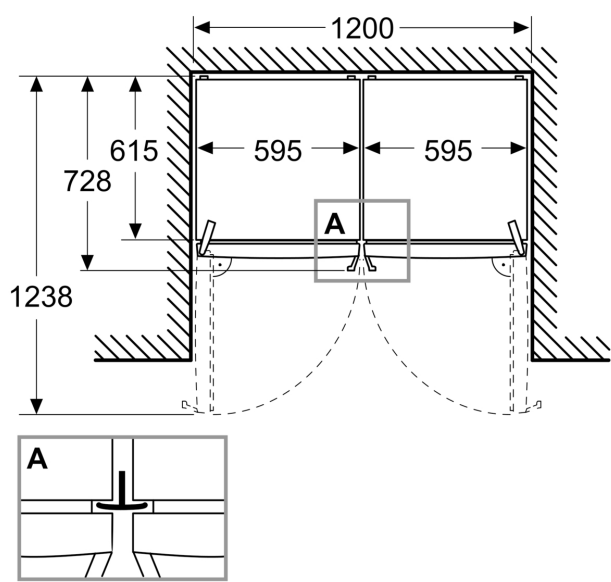

Frysedel

- Net volum (frys):334 l
- Frysekapasitet (24t):
- 15 kg
- Oppbevaringstid ved strømbrudd : 12 t
- Antall skuffer: 4
- Antall Big Box: 1
- Antall glasshyller: 3

Dimensjoner

- Dimensjoner(H x W x D): 1862 mm x 595 mm x 663 mm

Teknisk informasjon

- nominal voltage min: 220 V - nominal voltage max: 240 V
- length of mains cable in mm: 2400 mm

iQ300, Fryseskap, 186.2 x 59.5 cm, Hvit
GS36NVWDG

Måltegninger

Mål i mm

Mål i mm

Mål i mm

A: Luftutløp $\geq 200 \text{ cm}^2$

B: Luftutløp $\geq 200 \text{ cm}^2$