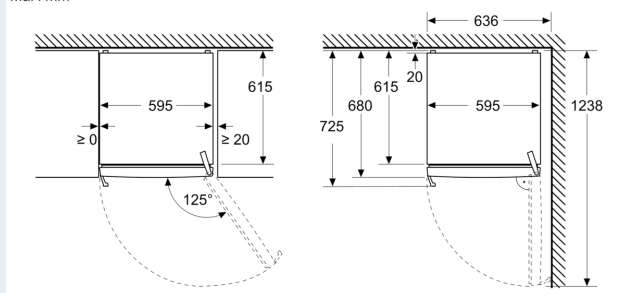

Frysedel

- Net volum (frys):334 l
- Frysekapasitet (24t):
- 15 kg
- Oppbevaringstid ved strømbrudd : 12 t
- Antall skuffer: 4
- Antall Big Box: 1
- Antall glasshyller: 3

Dimensjoner

- Dimensjoner(H x W x D): 1862 mm x 595 mm x 663 mm

Teknisk informasjon

- nominal voltage min: 220 V - nominal voltage max: 240 V
- length of mains cable in mm: 2400 mm

iQ300, Fryseskap, 186.2 x 59.5 cm, Hvit
GS36NVWDG

Måltegninger

Mål i mm

Mål i mm

Mål i mm