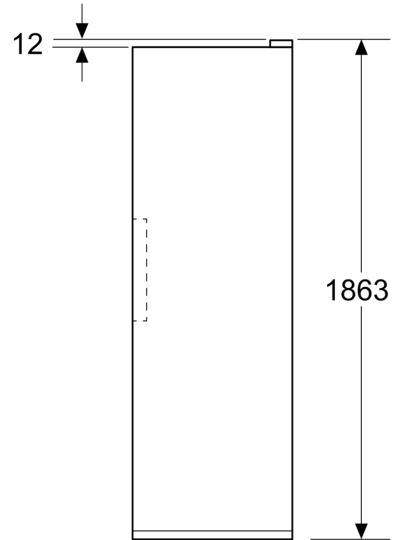

Frysedel

- Net volum (frys):334 l
- Frysekapasitet (24t):
- 16 kg
- Oppbevaringstid ved strømbrudd : 14 t
- Antall skuffer: 4
- Antall Big Box: 1
- Antall glasshyller: 3

Teknisk informasjon

- Dimensjoner(H x W x D): 1862 mm x 595 mm x 663 mm
- nominal voltage min: 220 V - nominal voltage max: 240 V
- length of mains cable in mm: 2400 mm

**Serie 4, Frysenskap, 186.2 x 59.5 cm,
Grafitt
GSN36VCCG**

Mål i mm

Mål i mm

Mål i mm