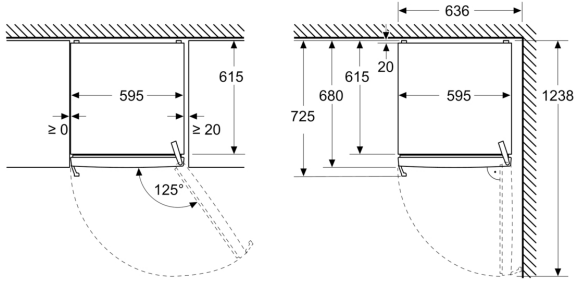

Frysedel

- Net volum (frys):334 l
- Frysekapasitet (24t):
- 16 kg
- Oppbevaringstid ved strømbrudd : 14 t
- Antall skuffer: 4
- Antall Big Box: 1
- Antall glasshyller: 3

Teknisk informasjon

- Dimensjoner(H x W x D): 1862 mm x 595 mm x 663 mm
- nominal voltage min: 220 V - nominal voltage max: 240 V
- length of mains cable in mm: 2400 mm

**Serie 4, Frysenskap, 186.2 x 59.5 cm,
Grafitt
GSN36VCCG**

Mål i mm

Mål i mm

Mål i mm