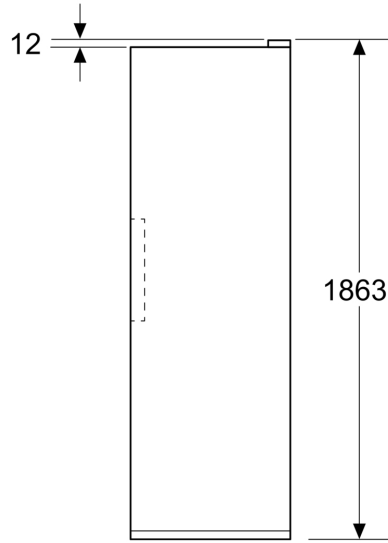

¹ Energieffektivitetsskala fra A til G

iQ300, Kjøleskap, 186.2 x 59.5 cm, Børstet stål med anti-fingeravtrykk KS36N6IDM

Beskrivelse

Ytelse og forbruk

- Energiklasse: D
- Total volum : 402 l
- Årlig energiforbruk: 138
- Klimaklasse: SN-T
- Lydnivå: 39 dB

Ferskhetssystem

- Freshness-skuffer kjøtt og fisk: 2
- Freshness-skuffer for frukt og grønnsaker: 1
- Multifunksjonale skuffer: 1

Dimensjoner

- Dimensjoner(H x W x D): 1862 mm x 595 mm x 663 mm

Teknisk informasjon

- length of mains cable in mm: 2400 mm

iQ300, Kjøleskap, 186.2 x 59.5 cm,
 Børstet stål med
 anti-fingeravtrykk
 KS36N6IDM

Måltegninger

Mål i mm

Mål i mm

Mål i mm

A: Luftutløp $\geq 200 \text{ cm}^2$

B: Luftutløp $\geq 200 \text{ cm}^2$