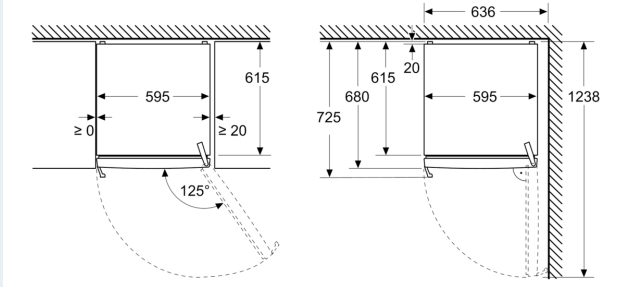

Ferskhetssystem

- Freshness-skuffer kjøtt og fisk: 2
- Freshness-skuffer for frukt og grønnsaker: 1
- Multifunksjonale skuffer: 1

Dimensjoner

- Dimensjoner(H x W x D): 1862 mm x 595 mm x 663 mm

Teknisk informasjon

- length of mains cable in mm: 2400 mm

iQ300, Kjøleskap, 186.2 x 59.5 cm,
 Børstet stål med
 anti-fingeravtrykk
 KS36N6IDM

Måltegninger

Mål i mm

Mål i mm

Mål i mm

A: Luftutløp $\geq 200 \text{ cm}^2$

B: Luftutløp $\geq 200 \text{ cm}^2$