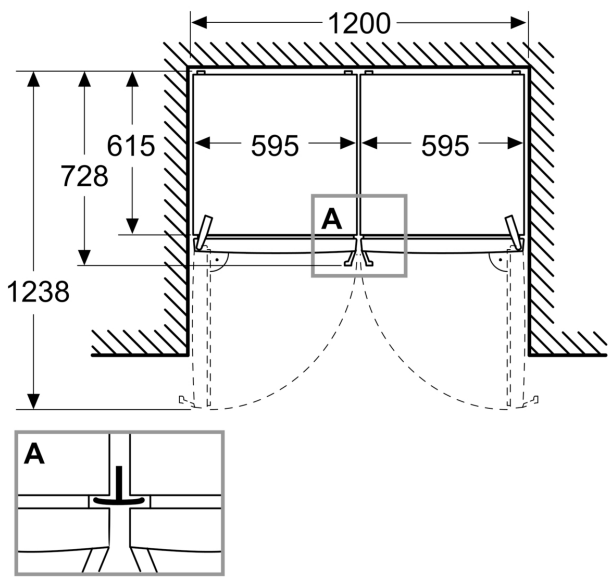

Ferskhetssystem

- Freshness-skuffer kjøtt og fisk: 2
- Freshness-skuffer for frukt og grønnsaker: 1
- Multifunksjonale skuffer: 1

Dimensjoner

- Dimensjoner(H x W x D): 1862 mm x 595 mm x 663 mm

Teknisk informasjon

- length of mains cable in mm: 2400 mm

iQ300, Kjøleskap, 186.2 x 59.5 cm,
 Børstet stål med
 anti-fingeravtrykk
 KS36N6IDM

Måltegninger

Mål i mm

Mål i mm

Mål i mm

A: Luftutløp $\geq 200 \text{ cm}^2$

B: Luftutløp $\geq 200 \text{ cm}^2$