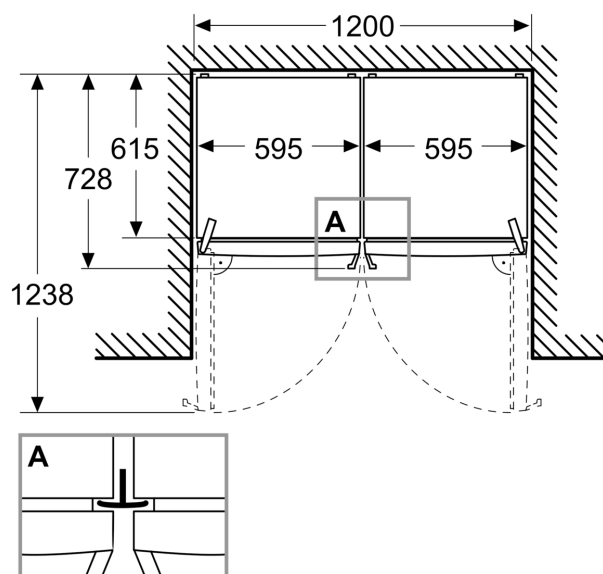

Ferskhetssystem

- Freshness-skuffer kjøtt og fisk: 2
- Freshness-skuffer for frukt og grønnsaker: 1
- Multifunksjonale skuffer: 1

Dimensjoner

- Dimensjoner(H x W x D): 1862 mm x 595 mm x 663 mm

Teknisk informasjon

- nominal voltage min: 220 V - nominal voltage max: 240 V

**iQ300, Kjøleskap, 186.2 x 59.5 cm,
Børstet stål med
anti-fingeravtrykk
KS36NVIDG**

Måltegninger

Mål i mm

Mål i mm

A: Luftutløp $\geq 200 \text{ cm}^2$