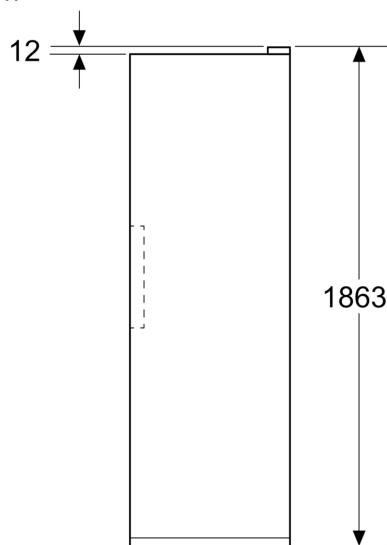

**iQ300, Kjøleskap, 186.2 x 59.5 cm,
Børstet stål med
anti-fingeravtrykk
KS36NVIDG**

Måltegninger

Mål i mm