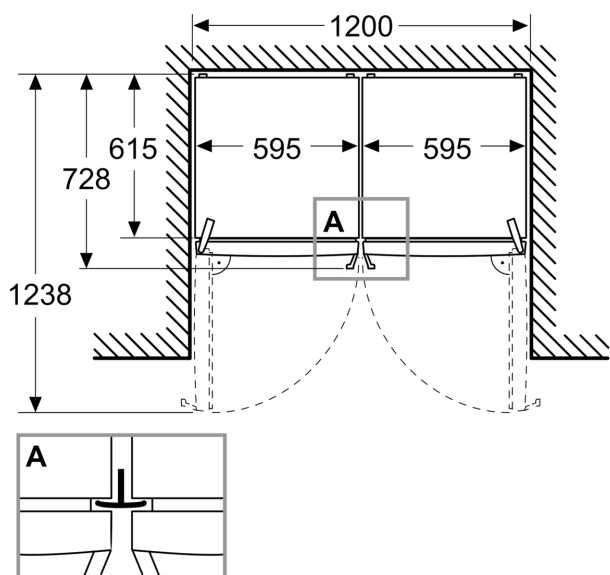

Frysedel

- Net volum (frys):334 l
- Frysekapasitet (24t):
- 15 kg
- Oppbevaringstid ved strømbrudd : 12 t
- Antall skuffer: 4
- Antall Big Box: 1
- Antall glasshyller: 3

Dimensjoner

- Dimensjoner(H x W x D): 1862 mm x 595 mm x 663 mm

Teknisk informasjon

- nominal voltage min: 220 V - nominal voltage max: 240 V

Tilbehør:

- Isbitbrett uten lokk: 1 stk.

iQ300, Fryseskap, 186.2 x 59.5
cm, Hvit
GS36N6WDM

Måltegninger

Mål i mm

Mål i mm

Mål i mm

A: Luftutløp $\geq 200 \text{ cm}^2$

B: Luftutløp $\geq 200 \text{ cm}^2$