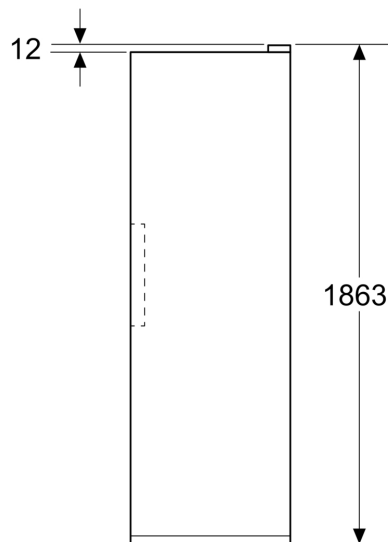

Frysedel

- Net volum (frys):334 l
- Frysekapasitet (24t):
- 15 kg
- Oppbevaringstid ved strømbrudd : 12 t
- Antall skuffer: 4
- Antall Big Box: 1
- Antall glasshyller: 3

Dimensjoner

- Dimensjoner(H x W x D): 1862 mm x 595 mm x 663 mm

Teknisk informasjon

- nominal voltage min: 220 V - nominal voltage max: 240 V

Tilbehør:

- Isbitbrett uten lokk: 1 stk.

iQ300, Fryseskap, 186.2 x 59.5
cm, Hvit
GS36N6WDM

Måltegninger

Mål i mm

Mål i mm

Mål i mm

A: Luftutløp $\geq 200 \text{ cm}^2$

B: Luftutløp $\geq 200 \text{ cm}^2$