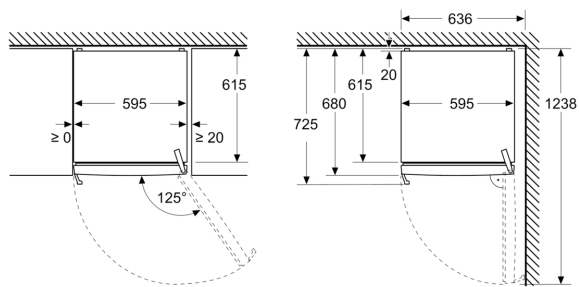

Frysedel

- Net volum (frys):334 l
- Frysekapasitet (24t):
- 15 kg
- Oppbevaringstid ved strømbrudd : 12 t
- Antall skuffer: 4
- Antall Big Box: 1
- Antall glasshyller: 3

Dimensjoner

- Dimensjoner(H x W x D): 1862 mm x 595 mm x 663 mm

Teknisk informasjon

- nominal voltage min: 220 V - nominal voltage max: 240 V

Tilbehør:

- Isbitbrett uten lokk: 1 stk.

iQ300, Fryseskap, 186.2 x 59.5
cm, Hvit
GS36N6WDM

Måltegninger

Mål i mm

Mål i mm

Mål i mm

A: Luftutløp $\geq 200 \text{ cm}^2$

B: Luftutløp $\geq 200 \text{ cm}^2$