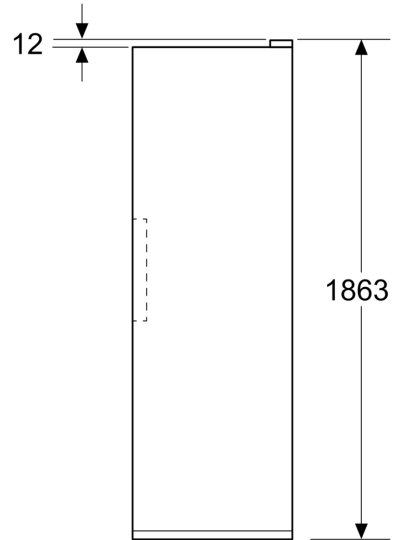

Ferskhetssystem

- Freshness-skuffer kjøtt og fisk: 2
- Freshness-skuffer for frukt og grønnsaker: 1
- Multifunksjonale skuffer: 1

Dimensjoner

- Dimensjoner(H x W x D): 1862 mm x 595 mm x 663 mm

Teknisk informasjon

- nominal voltage min: 220 V - nominal voltage max: 240 V
- length of mains cable in mm: 2400 mm

**Serie 4, Kjøleskap, 186.2 x 59.5 cm,
Hvit
KSN36VWDG**

Mål i mm

Mål i mm

Mål i mm

A: Luftutløp $\geq 200 \text{ cm}^2$