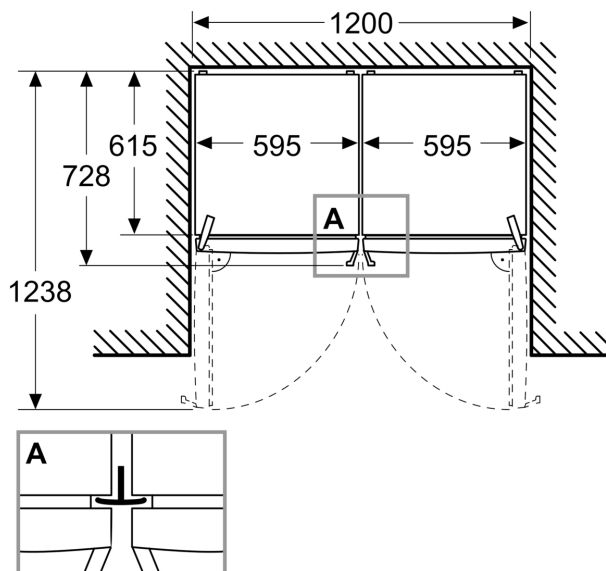

Ferskhetssystem

- Freshness-skuffer kjøtt og fisk: 2
- Freshness-skuffer for frukt og grønnsaker: 1
- Multifunksjonale skuffer: 1

Dimensjoner

- Dimensjoner(H x W x D): 1862 mm x 595 mm x 663 mm

Teknisk informasjon

- nominal voltage min: 220 V - nominal voltage max: 240 V
- length of mains cable in mm: 2400 mm

**Serie 4, Kjøleskap, 186.2 x 59.5 cm,
Hvit
KSN36VWDG**

Mål i mm

Mål i mm

Mål i mm

A: Luftutløp $\geq 200 \text{ cm}^2$