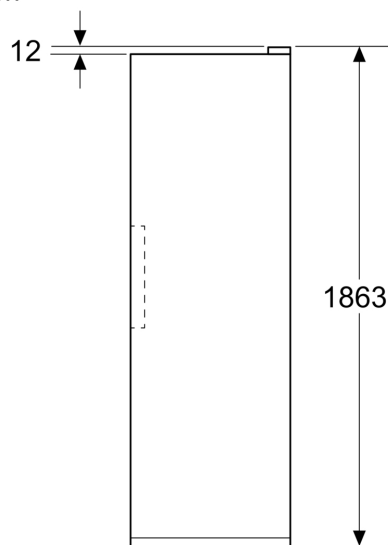

Frysedel

- Net volum (frys):334 l
- Frysekapasitet (24t):
- 15 kg
- Oppbevaringstid ved strømbrudd : 12 t
- Antall skuffer: 4
- Antall Big Box: 1
- Antall glasshyller: 3

Dimensjoner

- Dimensjoner(H x W x D): 1862 mm x 595 mm x 663 mm

Teknisk informasjon

- nominal voltage min: 220 V - nominal voltage max: 240 V
- length of mains cable in mm: 2400 mm
- Isbitbrett uten lokk: 1 stk.

**iQ300, Fryseskap, 186.2 x 59.5
cm, Børstet stål med
anti-fingeravtrykk
GS36N6IDM**

Måltegninger

Mål i mm

Mål i mm

Mål i mm

A: Luftutløp $\geq 200 \text{ cm}^2$

B: Luftutløp $\geq 200 \text{ cm}^2$