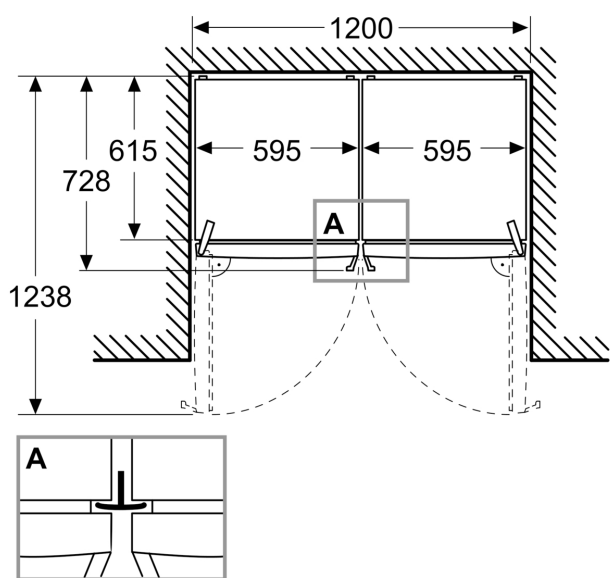

Frysedel

- Net volum (frys):334 l
- Frysekapasitet (24t):
- 15 kg
- Oppbevaringstid ved strømbrudd : 12 t
- Antall skuffer: 4
- Antall Big Box: 1
- Antall glasshyller: 3

Dimensjoner

- Dimensjoner(H x W x D): 1862 mm x 595 mm x 663 mm

Teknisk informasjon

- nominal voltage min: 220 V - nominal voltage max: 240 V
- length of mains cable in mm: 2400 mm
- Isbitbrett uten lokk: 1 stk.

**iQ300, Fryseskap, 186.2 x 59.5
cm, Børstet stål med
anti-fingeravtrykk
GS36N6IDM**

Måltegninger

Mål i mm

Mål i mm

Mål i mm

A: Luftutløp $\geq 200 \text{ cm}^2$

B: Luftutløp $\geq 200 \text{ cm}^2$