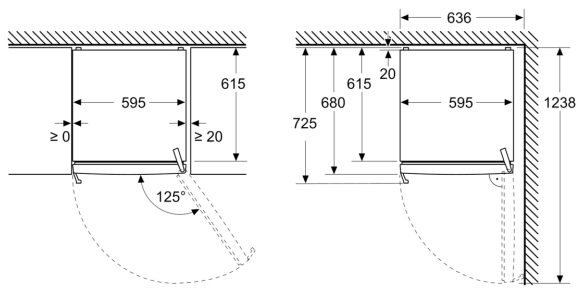

Frysedel

- Net volum (frys):334 l
- Frysekapasitet (24t):
- 15 kg
- Oppbevaringstid ved strømbrudd : 12 t
- Antall skuffer: 4
- Antall Big Box: 1
- Antall glasshyller: 3

Dimensjoner

- Dimensjoner(H x W x D): 1862 mm x 595 mm x 663 mm

Teknisk informasjon

- nominal voltage min: 220 V - nominal voltage max: 240 V
- length of mains cable in mm: 2400 mm
- Isbitbrett uten lokk: 1 stk.

**iQ300, Fryseskap, 186.2 x 59.5
cm, Børstet stål med
anti-fingeravtrykk
GS36N6IDM**

Måltegninger

Mål i mm

Mål i mm

Mål i mm

A: Luftutløp $\geq 200 \text{ cm}^2$

B: Luftutløp $\geq 200 \text{ cm}^2$