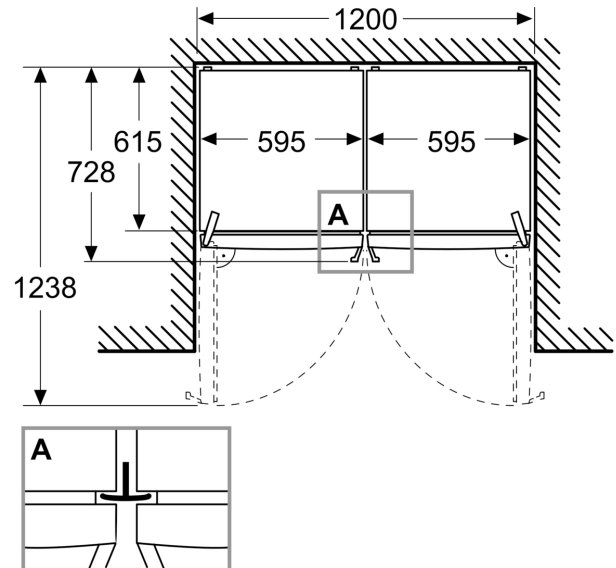

Frysedel

- Net volum (frys):334 l
- Frysekapasitet (24t):
- 16 kg
- Oppbevaringstid ved strømbrudd : 14 t
- Antall skuffer: 4
- Antall Big Box: 1
- Antall glasshyller: 3

Dimensjoner

- Dimensjoner(H x W x D): 1862 mm x 595 mm x 663 mm

Teknisk informasjon

- nominal voltage min: 220 V - nominal voltage max: 240 V
- length of mains cable in mm: 2400 mm

**Serie 6, Frysenskap, 186.2 x 59.5 cm,
Børstet stål med anti-fingeravtrykk
GSN36A1CM**

Mål i mm

Mål i mm

A: Luftutløp $\geq 200 \text{ cm}^2$

B: Luftutløp $\geq 200 \text{ cm}^2$