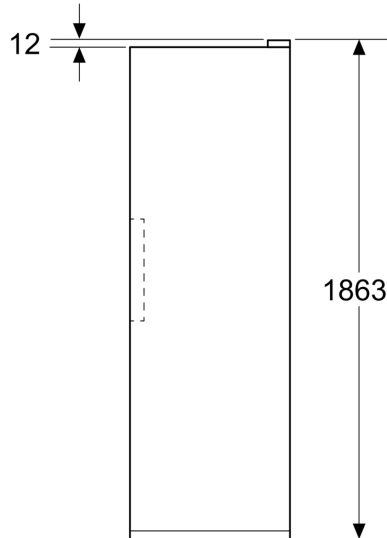

**Serie 6, Frysenskap, 186.2 x 59.5 cm,
Børstet stål med anti-fingeravtrykk
GSN36A1CM**

Mål i mm