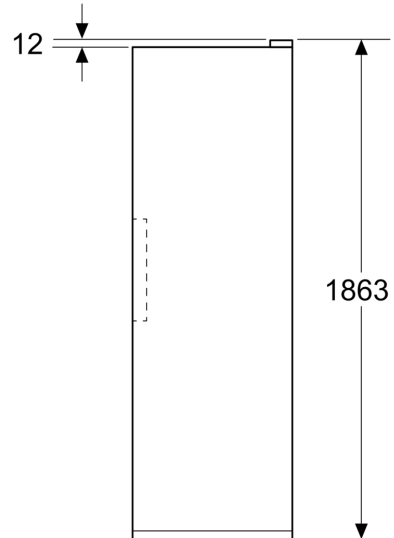

### Dimensjoner

- Dimensjoner(H x W x D): 1862 mm x 595 mm x 663 mm

### Teknisk informasjon

- nominal voltage min: 220 V - nominal voltage max: 240 V
- length of mains cable in mm: 2400 mm

**Serie 4, Kjøleskap, 186.2 x 59.5 cm,  
Inox  
KSN36VLDG**

Mål i mm

Mål i mm

Mål i mm