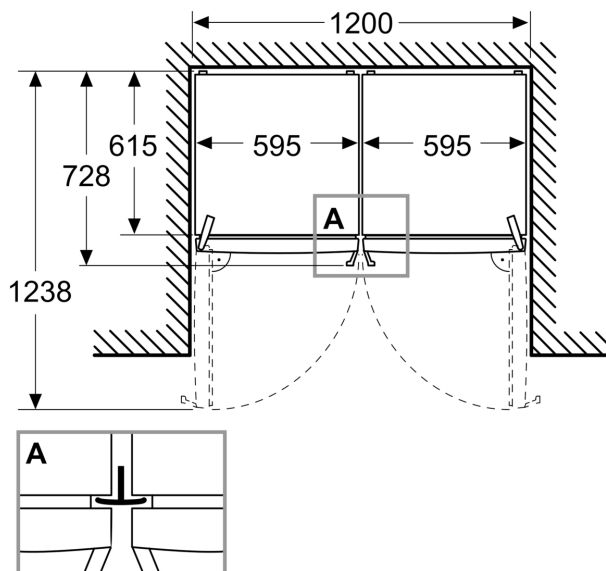

### Dimensjoner

- Dimensjoner(H x W x D): 1862 mm x 595 mm x 663 mm

### Teknisk informasjon

- nominal voltage min: 220 V - nominal voltage max: 240 V
- length of mains cable in mm: 2400 mm

**Serie 4, Kjøleskap, 186.2 x 59.5 cm,  
Inox  
KSN36VLDG**

Mål i mm

Mål i mm

Mål i mm