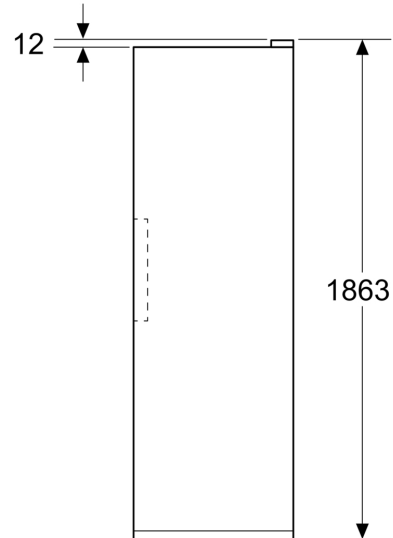

Ferskhetssystem

- Freshness-skuffer kjøtt og fisk: 2
- Freshness-skuffer for frukt og grønnsaker: 1
- Multifunksjonale skuffer: 1

Dimensjoner

Teknisk informasjon

- nominal voltage min: 220 V - nominal voltage max: 240 V
- length of mains cable in mm: 2400 mm

Serie 4, Kjøleskap, Børstet stål med anti-fingeravtrykk KSN36VIDG

Mål i mm

Mål i mm

Mål i mm

A: Luftutløp $\geq 200 \text{ cm}^2$

B: Luftutløp $\geq 200 \text{ cm}^2$