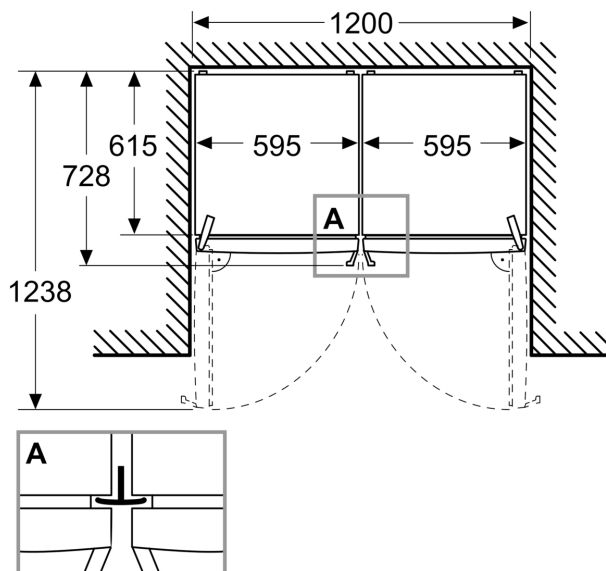

Ferskhetssystem

- Freshness-skuffer kjøtt og fisk: 2
- Freshness-skuffer for frukt og grønnsaker: 1
- Multifunksjonale skuffer: 1

Dimensjoner

Teknisk informasjon

- nominal voltage min: 220 V - nominal voltage max: 240 V
- length of mains cable in mm: 2400 mm

Serie 4, Kjøleskap, Børstet stål med anti-fingeravtrykk KSN36VIDG

Mål i mm

Mål i mm

Mål i mm

A: Luftutløp $\geq 200 \text{ cm}^2$

B: Luftutløp $\geq 200 \text{ cm}^2$