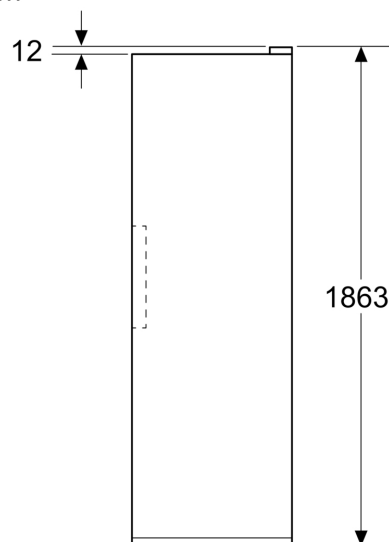

iQ300, Kjøleskap, 186.2 x 59.5 cm,
Hvit
KS36NVWDG

Måltegninger

Mål i mm

A: Luftutløp $\geq 200 \text{ cm}^2$

B: Luftutløp $\geq 200 \text{ cm}^2$