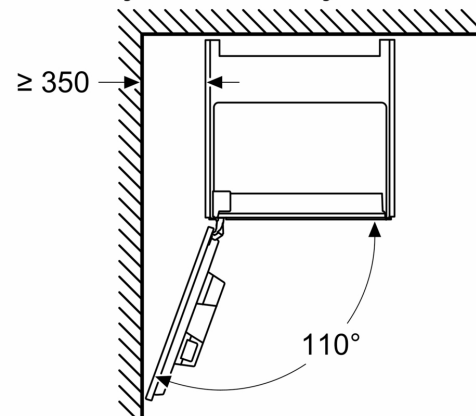

Teknisk data

Konstruksjonstype: Integrert
Skummunnstykke: Nei
Display: Ja
Beskyttelse mot vannlekasje: Nei
Porsjonstørrelse: Alle kopper
Mål (HxBxD): 455x594x385 mm
Emballasjemål (H x B x D): 540x560x670 mm
Nisjemål (H x B x D): 449x558x376 mm
EAN-kode: 4242005556878
Sikring: 10 A
Spenning: 220-240 V
Frekvens: 50/60 Hz
Støpseltype: Schuko-/Gardy støpsel med jord

**Serie 8, Integrert espressomaskin,
Matt Black
CTL9181M0**

Mål i mm

A: 7,5 mm

Mål i mm

Beholderne for bønner og vann er fjernet fra fronten
Anbefalt installasjonshøyde 950–1450 mm

Mål i mm

Beholderne for bønner og vann er fjernet fra fronten
Anbefalt installasjonshøyde 950–1450 mm

Mål i mm

Installasjon i venstre hjørne

Ved bruk av 92° hengselstopper er minsteavstanden til veggen kun 100 mm

Mål i mm