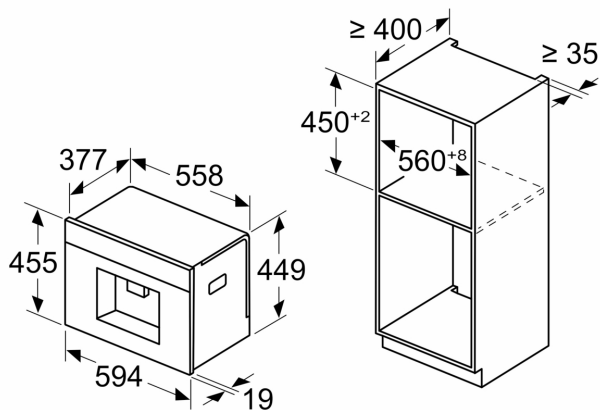

Teknisk data

Konstruksjonstype: Integrert
Skummunnstykke: Nei
Display: Ja
Beskyttelse mot vannlekasje: Nei
Porsjonstørrelse: Alle kopper
Mål (HxBxD): 455x594x385 mm
Emballasjemål (H x B x D): 540x560x670 mm
Nisjemål (H x B x D): 449x558x376 mm
EAN-kode: 4242005556878
Sikring: 10 A
Spenning: 220-240 V
Frekvens: 50/60 Hz
Støpseltype: Schuko-/Gardy støpsel med jord

**Serie 8, Integrert espressomaskin,
Matt Black
CTL9181M0**

Mål i mm

A: 7,5 mm

Mål i mm

Beholderne for bønner og vann er fjernet fra fronten
Anbefalt installasjonshøyde 950–1450 mm

Mål i mm

Beholderne for bønner og vann er fjernet fra fronten
Anbefalt installasjonshøyde 950–1450 mm

Mål i mm

Installasjon i venstre hjørne

Ved bruk av 92° hengselstopper er minsteavstanden til veggen kun 100 mm

Mål i mm