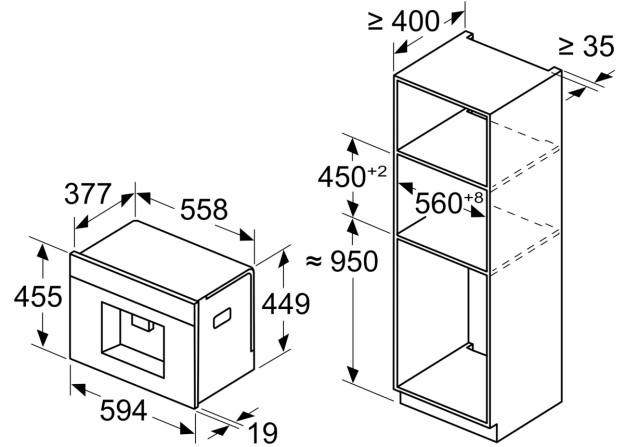

Teknisk data

Konstruksjonstype: Integrert
Skummunnstykke: Nei
Display: Ja
Beskyttelse mot vannlekasje: Nei
Porsjonstørrelse: Alle kopper
Mål (HxBxD): 455x594x385 mm
Emballasjemål (H x B x D): 540x560x670 mm
Nisjemål (H x B x D): 449x558x376 mm
EAN-kode: 4242005556878
Sikring: 10 A
Spenning: 220-240 V
Frekvens: 50/60 Hz
Støpseltype: Schuko-/Gardy støpsel med jord

**Serie 8, Integrert espressomaskin,
Matt Black
CTL9181M0**

Mål i mm

A: 7,5 mm

Mål i mm

Beholderne for bønner og vann er fjernet fra fronten
Anbefalt installasjonshøyde 950–1450 mm

Mål i mm

Beholderne for bønner og vann er fjernet fra fronten
Anbefalt installasjonshøyde 950–1450 mm