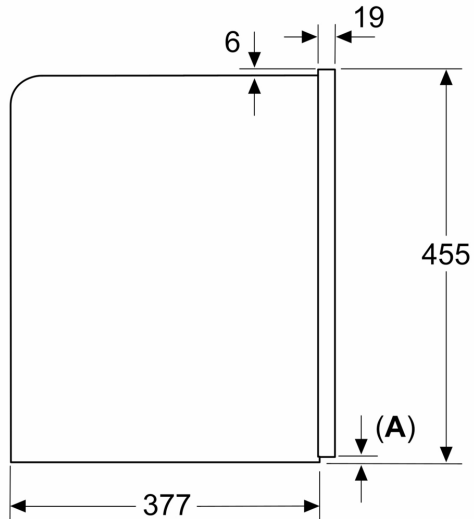

Teknisk data

Konstruksjonstype: Integrert
Skummunnstykke: Nei
Display: Ja
Beskyttelse mot vannlekasje: Nei
Porsjonstørrelse: Alle kopper
Mål (HxBxD): 455x594x385 mm
Emballasjemål (H x B x D): 540x560x670 mm
Nisjemål (H x B x D): 449x558x376 mm
EAN-kode: 4242005556878
Sikring: 10 A
Spenning: 220-240 V
Frekvens: 50/60 Hz
Støpseltype: Schuko-/Gardy støpsel med jord

**Serie 8, Integrert espressomaskin,
Matt Black
CTL9181M0**

Mål i mm

A: 7,5 mm

Mål i mm

Beholderne for bønner og vann er fjernet fra fronten
Anbefalt installasjonshøyde 950–1450 mm

Mål i mm

Beholderne for bønner og vann er fjernet fra fronten
Anbefalt installasjonshøyde 950–1450 mm

Mål i mm

Installasjon i venstre hjørne

Ved bruk av 92° hengselstopper er minsteavstanden til veggen kun 100 mm

Mål i mm