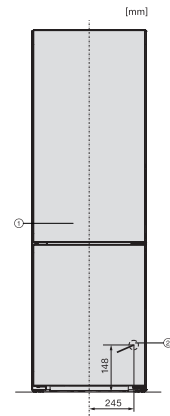

KFN4271CD, KFN4375DD, KFN4375DD C, KFN4375CD, KFN4377DD, KFN4377CD, installation