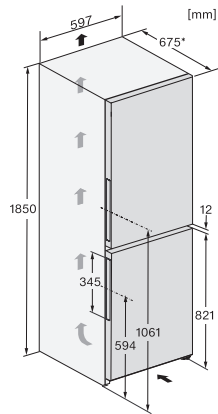

KFN 4375 CD

Frittstående-kjøøl/frys-kombinasjoner med DynaCool, NoFrost og ComfortClean for høy komfort.

KFN4375DD, KFN4375DD C, KFN4375CD, KFN4377DD, KFN4377CD, installation sketch