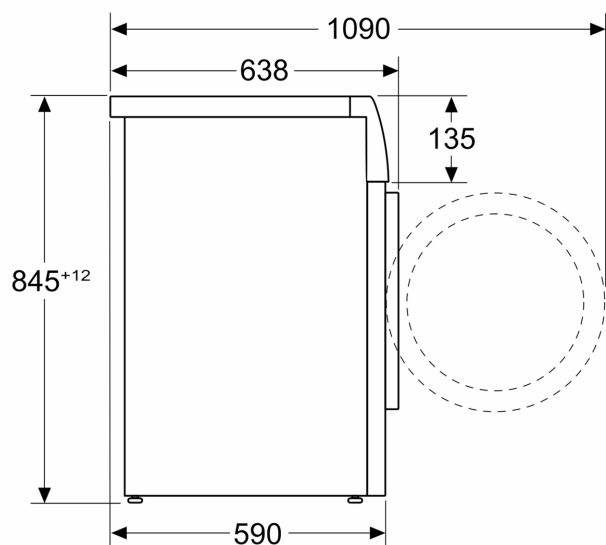

**iQ700, Vaskemaskin, frontmatet,
11 kg, maks. 1600 o/min
WG66B2ALDN**

Måltegninger

Mål i mm

Mål i mm