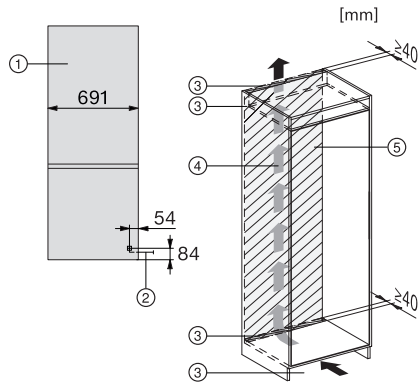

KFN 7913 E

XXL kjøl/frys-kombinasjon for innbygging, 194 cm nisjehøyde

-

EAN: 4002516880776 / Materialnummer: 12790390 /  
Gammelt materialnummer: 38791300EU1

Produktbredde i mm	691
Produkthøyde i mm	1935
Produktdybde i mm	548
Vekt i kg	68,0
Festeteknikk	glidehengselteknikk
Klimaklasse	SN-ST
Kjølesone i l	285
4-stjerners fryseseone i l	98
Totalt nyttevolum i l	383
Lagringstid ved feil i t	12
Frysekapasitet i kg/24 h	9,50
Lydnivåklasse (A-D)	B
Støyutslipp i dB(A) re1pW	34
Strømforbruk i milliampere (mA)	1000
Spenning i V	220-240
Sikring i A	10
Faseantall	1
Frekvens i Hz	50
Lengde på elektrisk ledning i m	2,3
Bytt lyspære	Serviceavdeling
<b>Vedlagt tilbehør</b>	
Eggholder	•
Isbitskål	•

KFN 7913 E  
XXL kjøl/frys-kombinasjon for innbygging, 194 cm nisjehøyde

-

KFN7913E, XXL built-in, installation

KFN7913E, XXL built-in, side view

KFN7913E, XXL built-in