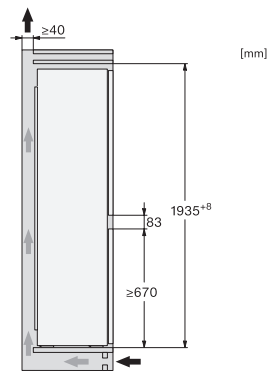

KFN 7913 E

XXL kjøl/frys-kombinasjon for innbygging, 194 cm nisjehøyde

-

EAN: 4002516880776 / Materialnummer: 12790390 /  
Gammelt materialnummer: 38791300EU1

Produktbredde i mm	691
Produkthøyde i mm	1935
Produktdybde i mm	548
Vekt i kg	68,0
Festeteknikk	glidehengselteknikk
Klimaklasse	SN-ST
Kjølesone i l	285
4-stjerners fryseseone i l	98
Totalt nyttevolum i l	383
Lagringstid ved feil i t	12
Frysekapasitet i kg/24 h	9,50
Lydnivåklasse (A-D)	B
Støyutslipp i dB(A) re1pW	34
Strømforbruk i milliampere (mA)	1000
Spenning i V	220-240
Sikring i A	10
Faseantall	1
Frekvens i Hz	50
Lengde på elektrisk ledning i m	2,3
Bytt lyspære	Serviceavdeling
<b>Vedlagt tilbehør</b>	
Eggholder	•
Isbitskål	•

KFN 7913 E  
XXL kjøl/frys-kombinasjon for innbygging, 194 cm nisjehøyde

-

KFN7913E, XXL built-in, installation

KFN7913E, XXL built-in, side view

KFN7913E, XXL built-in