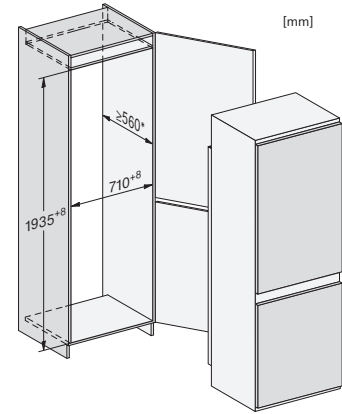

KFN 7913 E

XXL kjøl/frys-kombinasjon for innbygging, 194 cm nisjehøyde

-

EAN: 4002516880776 / Materialnummer: 12790390 /  
Gammelt materialnummer: 38791300EU1

Produktbredde i mm	691
Produkthøyde i mm	1935
Produktdybde i mm	548
Vekt i kg	68,0
Festeteknikk	glidehengselteknikk
Klimaklasse	SN-ST
Kjølesone i l	285
4-stjerners fryseseone i l	98
Totalt nyttevolum i l	383
Lagringstid ved feil i t	12
Frysekapasitet i kg/24 h	9,50
Lydnivåklasse (A-D)	B
Støyutslipp i dB(A) re1pW	34
Strømforbruk i milliampere (mA)	1000
Spenning i V	220-240
Sikring i A	10
Faseantall	1
Frekvens i Hz	50
Lengde på elektrisk ledning i m	2,3
Bytt lyspære	Serviceavdeling
<b>Vedlagt tilbehør</b>	
Eggholder	•
Isbitskål	•

KFN 7913 E  
XXL kjøl/frys-kombinasjon for innbygging, 194 cm nisjehøyde

-

KFN7913E, XXL built-in, installation

KFN7913E, XXL built-in, side view

KFN7913E, XXL built-in