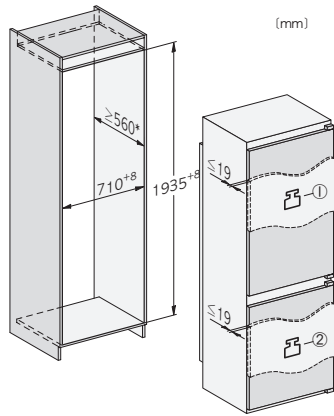

## KFN 7934 D

XXL kjøl/frys-kombinasjon for innbygging, 194 cm nisjehøyde med DailyFresh og NoFrost i 75 cm bredde for stor lagringsplass.

EAN: 4002516880783 / Materialnummer: 12790400 / Gammelt materialnummer: 38793400EU1

Nisjebredde i mm maks.	718
Nisjehøyde i mm min.	1935
Nisjehøyde i mm maks.	1943
Nisjedybde i mm	560
Produktbredde i mm	708
Produkthøyde i mm	1935
Produktdybde i mm	548
Vekt i kg	72,8
Festeteknikk	direktemontering
Maks. dørvekt for kjøledel i kg	20
Maks dørvekt for frysedel i kg	19
Klimaklasse	SN-T
Kjølesone i l	284
4-stjerners frysesone i l	98
Totalt nyttevolum i l	382
Lagringstid ved feil i t	13
Frysekapasitet i kg/24 h	10,00
Lydnivåklasse (A-D)	B
Støyutslipp i dB(A) re1pW	33
Strømforbruk i milliampere (mA)	1000
Spenning i V	220-240
Sikring i A	10
Faseantall	1
Frekvens i Hz	50
Lengde på elektrisk ledning i m	2,3
Bytt lyspære	Serviceavdeling
<b>Vedlagt tilbehør</b>	
Eggholder	•
Isbitskål	•

## KFN 7934 D

XXL kjøl/frys-kombinasjon for innbygging, 194 cm nisjehøyde med DailyFresh og NoFrost i 75 cm bredde for stor lagringsplass.

KFN7934D, XXL built-in, side view

KFN7934D, XXL built-in

KFN7934D, XXL built-in, installation