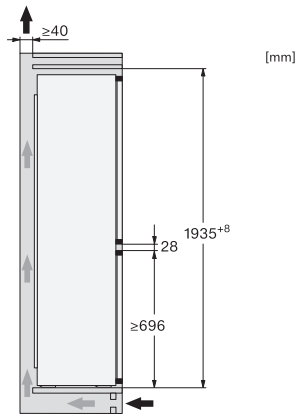

## KFN 7934 D

XXL kjøl/frys-kombinasjon for innbygging, 194 cm nisjehøyde med DailyFresh og NoFrost i 75 cm bredde for stor lagringsplass.

EAN: 4002516880783 / Materialnummer: 12790400 / Gammelt materialnummer: 38793400EU1

Nisjebredde i mm maks.	718
Nisjehøyde i mm min.	1935
Nisjehøyde i mm maks.	1943
Nisjedybde i mm	560
Produktbredde i mm	708
Produkthøyde i mm	1935
Produktdybde i mm	548
Vekt i kg	72,8
Festeteknikk	direktemontering
Maks. dørvekt for kjøledel i kg	20
Maks dørvekt for frysedel i kg	19
Klimaklasse	SN-T
Kjølesone i l	284
4-stjerners frysesone i l	98
Totalt nyttevolum i l	382
Lagringstid ved feil i t	13
Frysekapasitet i kg/24 h	10,00
Lydnivåklasse (A-D)	B
Støyutslipp i dB(A) re1pW	33
Strømforbruk i milliampere (mA)	1000
Spenning i V	220-240
Sikring i A	10
Faseantall	1
Frekvens i Hz	50
Lengde på elektrisk ledning i m	2,3
Bytt lyspære	Serviceavdeling
<b>Vedlagt tilbehør</b>	
Eggholder	•
Isbitskål	•

## KFN 7934 D

XXL kjøl/frys-kombinasjon for innbygging, 194 cm nisjehøyde med DailyFresh og NoFrost i 75 cm bredde for stor lagringsplass.

KFN7934D, XXL built-in, side view

KFN7934D, XXL built-in

KFN7934D, XXL built-in, installation