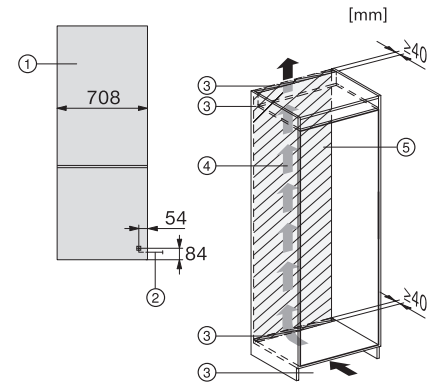

## KFN 7934 D

XXL kjøl/frys-kombinasjon for innbygging, 194 cm nisjehøyde med DailyFresh og NoFrost i 75 cm bredde for stor lagringsplass.

EAN: 4002516880783 / Materialnummer: 12790400 / Gammelt materialnummer: 38793400EU1

Nisjebredde i mm maks.	718
Nisjehøyde i mm min.	1935
Nisjehøyde i mm maks.	1943
Nisjedybde i mm	560
Produktbredde i mm	708
Produkthøyde i mm	1935
Produktdybde i mm	548
Vekt i kg	72,8
Festeteknikk	direktemontering
Maks. dørvekt for kjøledel i kg	20
Maks dørvekt for frysedel i kg	19
Klimaklasse	SN-T
Kjølesone i l	284
4-stjerners frysesone i l	98
Totalt nyttevolum i l	382
Lagringstid ved feil i t	13
Frysekapasitet i kg/24 h	10,00
Lydnivåklasse (A-D)	B
Støyutslipp i dB(A) re1pW	33
Strømforbruk i milliampere (mA)	1000
Spenning i V	220-240
Sikring i A	10
Faseantall	1
Frekvens i Hz	50
Lengde på elektrisk ledning i m	2,3
Bytt lyspære	Serviceavdeling
<b>Vedlagt tilbehør</b>	
Eggholder	•
Isbitskål	•

## KFN 7934 D

XXL kjøl/frys-kombinasjon for innbygging, 194 cm nisjehøyde med DailyFresh og NoFrost i 75 cm bredde for stor lagringsplass.

KFN7934D, XXL built-in, side view

KFN7934D, XXL built-in

KFN7934D, XXL built-in, installation