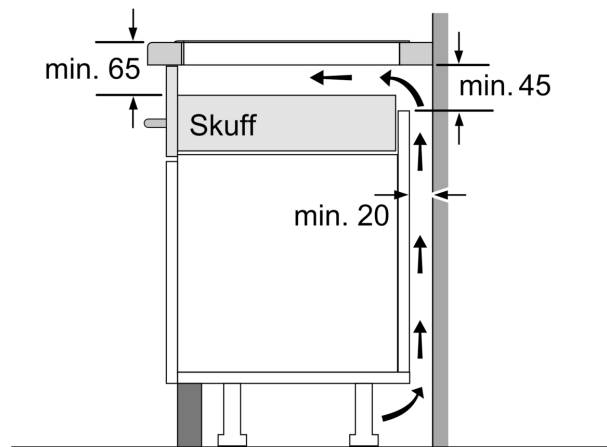

Installasjon

- Dimensjoner (HxBxD mm): 51 x 592 x 522
- Nødvendig størrelse på nisjen til installasjon (HxBxD mm) : 51 x 560 x (490 - 500)
- Min. tykkelse på benkeplaten: 16 mm
- Connected load: 7400 W
- PowerManagement funksjon: begrenser maks. effekt om nødvendig (avhenger av sikringsbeskyttelse av elektrisk installasjon).

**Serie 4, Induksjonstopp, 60 cm,
Overflatemontering uten ramme
PIF612BB1E**

①
Det må være en
luftespalte

Mål i mm

Mål i mm

A: Min. avstand fra utskjæring til vegg.
B: Forsenkingsdybde
C: Avstanden fra benkeplatens overflate
til stekeovnens fremre kant må være
30 mm. Se målene som er oppgitt for
stekeovnen.

Benkeplaten som koketoppen installeres i,
må kunne tåle en belastning på ca. 60 kg.
Bruk en egnet underkonstruksjon ved behov.

D	E	F
585-600	50	≥ 35
> 600	≥ 50	≥ 50

Mål i mm