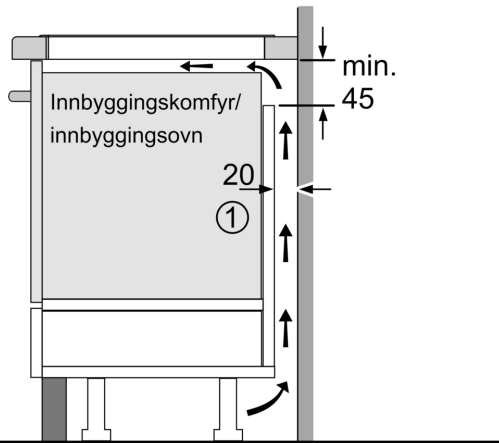

**Serie 4, Induksjonstopp, 60 cm,
Overflatemontering uten ramme
PIF612BB1E**

①
Det må være en
luftespalte

Mål i mm