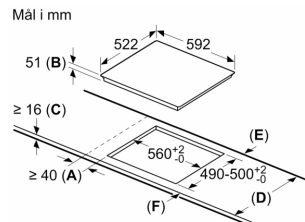

Installasjon

- Dimensjoner (HxBxD mm): 51 x 592 x 522
- Nødvendig størrelse på nisjen til installasjon (HxBxD mm) : 51 x 560 x (490 - 500)
- Min. tykkelse på benkeplaten: 16 mm
- Connected load: 7400 W
- PowerManagement funksjon: begrenser maks. effekt om nødvendig (avhenger av sikringsbeskyttelse av elektrisk installasjon).

**Serie 4, Induksjonstopp, 60 cm,
Overflatemontering uten ramme
PIF612BB1E**

①
Det må være en
luftespalte

Mål i mm

Mål i mm

A: Min. avstand fra utskjæring til vegg.
B: Forsenkingsdybde
C: Avstanden fra benkeplatens overflate
til stekeovnens fremre kant må være
30 mm. Se målene som er oppgitt for
stekeovnen.