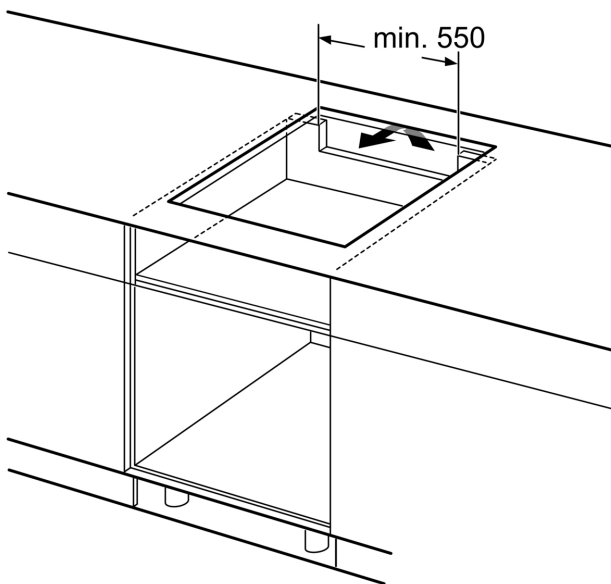

Installasjon

- Dimensjoner (HxBxD mm): 51 x 592 x 522
- Nødvendig størrelse på nisjen til installasjon (HxBxD mm) : 51 x 560 x (490 - 500)
- Min. tykkelse på benkeplaten: 16 mm
- Connected load: 7400 W
- PowerManagement funksjon: begrenser maks. effekt om nødvendig (avhenger av sikringsbeskyttelse av elektrisk installasjon).

**Serie 4, Induksjonstopp, 60 cm,
Overflatemontering uten ramme
PIF612BB1E**

①
Det må være en
luftespalte

Mål i mm

Mål i mm

A: Min. avstand fra utskjæring til vegg.
B: Forsenkingsdybde
C: Avstanden fra benkeplatens overflate
til stekeovnens fremre kant må være
30 mm. Se målene som er oppgitt for
stekeovnen.