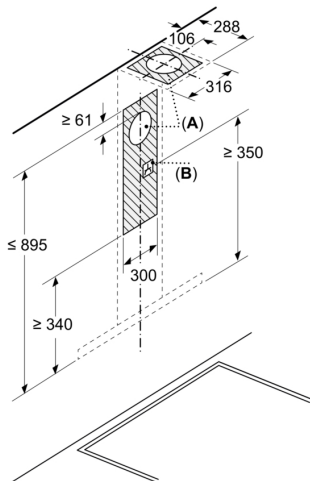

Planlegging og installasjon:

- Redusert monteringsarbeid takket være den enkle installasjonsmetoden
- Dimensjoner utluft (HxBxD): 635-895 x 598 x 500 mm
- Dimensjoner omluft (HxBxD): 803-1080 x 598 x 500 mm

**Serie 2, Veggmontert ventilator, 60 cm, Matt svart
DWB63BC60**

Mål i mm
Apparat i avtrekksmodus

Mål i mm
Sirkulasjonsperspektiv

Sirkulasjonsmodus med sirkulasjonssett (sirkulasjonssettet er kun tilgjengelig som tilbehør)

Mål i mm

A: Uttufting
B: Elektrisk tilkobling

Mål i mm
Vegginstallasjon med kanal

A: Elektrisk
B: Gass - fra øvre kant av gryteholderen
C: Elektrisk - for Australia og New Zealand

Mål i mm
Dybde på veggpanel