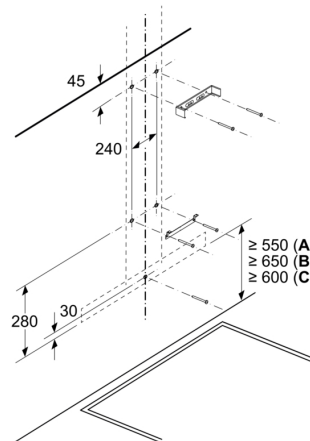

Planlegging og installasjon:

- Redusert monteringsarbeid takket være den enkle installasjonsmetoden
- Dimensjoner utluft (HxBxD): 635-895 x 598 x 500 mm
- Dimensjoner omluft (HxBxD): 803-1080 x 598 x 500 mm

**Serie 2, Veggmontert ventilator, 60 cm, Matt svart
DWB63BC60**

Mål i mm
Apparat i avtrekksmodus

Mål i mm
Sirkulasjonsperspektiv

Sirkulasjonsmodus med sirkulasjonssett (sirkulasjonssettet er kun tilgjengelig som tilbehør)

Mål i mm

A: Uttufting
B: Elektrisk tilkobling

Mål i mm
Vegginstallasjon med kanal

A: Elektrisk
B: Gass - fra øvre kant av gryteholderen
C: Elektrisk - for Australia og New Zealand

Mål i mm
Dybde på veggpanel