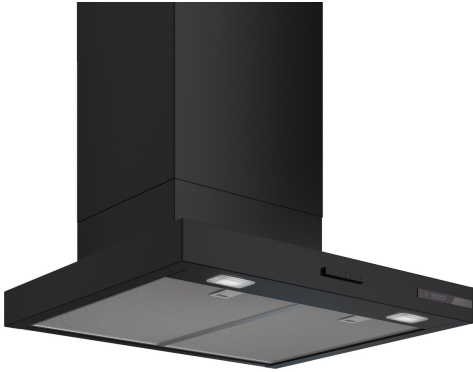

Serie 2, Veggmontert ventilator, 60 cm, Matt svart DWB63BC60

- **Push button control:** enkel og praktisk justering av ventilatorens innstillinger.
- **Dual filtersystem:** effektiv og langvarig luft- og luktfiltrering.
- **Matt Design:** elegant matt overflate i karbon svart som minimerer synligheten av fingeravtrykk.

Teknisk data

Type:	Wall-mounted
Lengden på strømledningen:	130 cm
Apparatets høyde:	60 mm
Minsteavstand til el. kokepl.:	550 mm
Minsteavstand til gassbluss:	650 mm
Nettovekt:	12.0 kg
Kontrolltype:	Mekanisk
Antall mulige innstillinger av hastighet:	3
Maks. ytelse utluftsdrift:	400 m ³ /h
Maks. kapasitet omluft:	361 m ³ /h
Maksimal luftstrøm:	400 m ³ /h
Antall lamper:	2
Lydnivå:	67 dB(A) re 1pW
Diameter kanalsett:	150 mm
Materiale, fettfilter:	Vaskbart rustfritt stål
EAN-kode:	4242005482078
Tilkoblingsgrad:	100 W
Spenning:	220-240 V
Frekvens:	50 Hz
Støpseltype:	Schuko-/Gardy støpsel med jord
Installasjonstype:	Veggmontert

Ekstra tilbehør

DWZ1FB1B6 :

DWZ1FB6I6 :

DWZ1FB6K2 Luftekanal

Serie 2, Veggmontert ventilator, 60 cm, Matt svart DWB63BC60

- Diameter pipe Ø 150 mm
- Ledning på 1.3 m med kontakt

Design:

- matt svart, Box-Design
- veggmontert
- For utlufts- eller omluftsdrift

Features:

- 2 x LED 1.5W
- Fargetemperatur: 3500 K
- Lysintensitet: 293 lux
- 2 metall fettfilter(e).

Komfort:

- Trykknapper
- 3 effekttrinn

Rengjøring:

- Lett å rengjøre glatte overflater.
- Metallfettfilter kan vaskes i oppvaskmaskinen
- Belegg for mindre følsomhet for fingeravtrykk