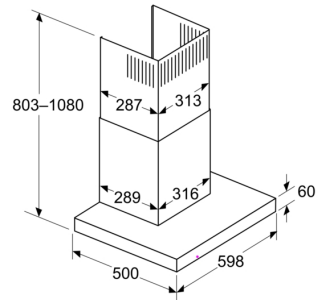

Mål i mm
Sirkulasjonsperspektiv

Sirkulasjonsmodus med sirkulasjonssett (sirkulasjonssettet er kun tilgjengelig som tilbehør)