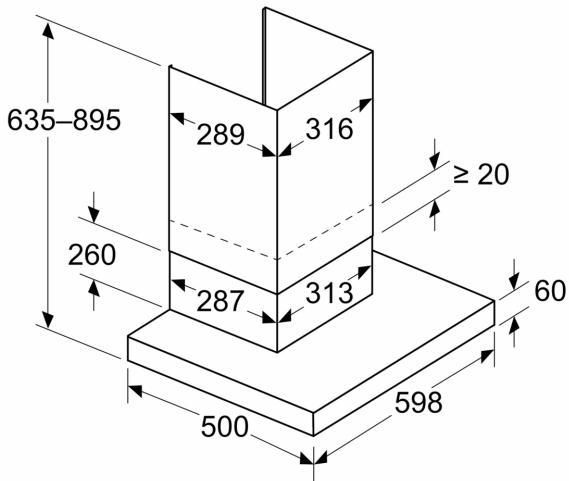

**Serie 2, Veggmontert ventilator, 60 cm, Matt svart
DWB63BC60**

Mål i mm
Apparat i avtrekksmodus