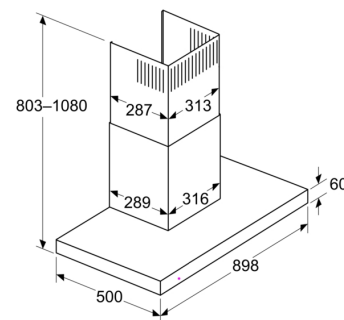

Teknisk data

Farge pipe:	Inox
Type:	Wall-mounted
Langden på strømledningen:	130 cm
Apparatets høyde:	60 mm
Minsteavstand til el. kokepl.:	550 mm
Minsteavstand til gassbluss:	650 mm
Nettovekt:	13.2 kg
Kontrolltype:	Mekanisk
Antall mulige innstillinger av hastighet:	3
Maks. ytelse utluftsdrift:	400 m ³ /h
Maks. kapasitet omluft:	361 m ³ /h
Maksimal luftstrøm:	400 m ³ /h
Antall lamper:	2
Lydnivå:	67 dB(A) re 1pW
Diameter kanalsett:	150 mm
Materiale, fettfilter:	Vaskbart rustfritt stål
EAN-kode:	4242005530434
Tilkoblingsgrad:	100 W
Spenning:	220-240 V
Frekvens:	50 Hz
Støpseltype:	Schuko-/Gardy støpsel med jord
Installasjonstype:	Veggmontert

Planlegging og installasjon:

- Redusert monteringsarbeid takket være den enkle installasjonsmetoden
- Dimensjoner utluft (HxBxD): 635-895 x 898 x 500 mm

Serie 2, Veggmontert ventilator, 90 cm, Inox DWB93BC30

Mål i mm

A: Utlufting
B: Elektrisk tilkobling

Mål i mm
Vegginstallasjon med kanal

A: Elektrisk
B: Gass - fra øvre kant av gryteholderen
C: Elektrisk - for Australia og New Zealand

Mål i mm
Apparat i avtrekksmodus

Mål i mm
Sirkulasjonsperspektiv

Sirkulasjonsmodus med sirkulasjonssett (sirkulasjonssettet er kun tilgjengelig som tilbehør)

Mål i mm
Dybde på veggpanel