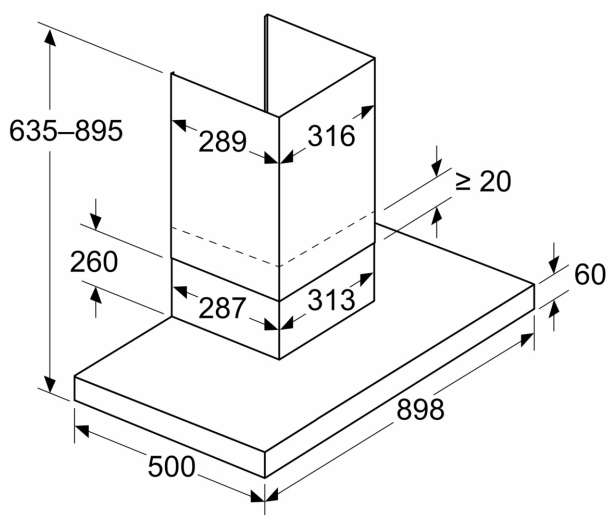

Planlegging og installasjon:

- Redusert monteringsarbeid takket være den enkle installasjonsmetoden
- Dimensjoner utluft (HxBxD): 635-895 x 898 x 500 mm

Serie 2, Veggmontert ventilator, 90 cm, Inox DWB93BC30

Mål i mm

A: Utlufting
B: Elektrisk tilkobling

Mål i mm
Vegginstallasjon med kanal

A: Elektrisk
B: Gass - fra øvre kant av gryteholderen
C: Elektrisk - for Australia og New Zealand

Mål i mm
Apparat i avtrekksmodus

Mål i mm
Sirkulasjonsperspektiv

Sirkulasjonsmodus med sirkulasjonssett (sirkulasjonssettet er kun tilgjengelig som tilbehør)

Mål i mm
Dybde på veggpanel