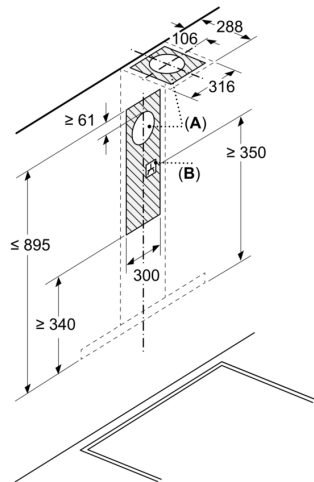

Planlegging og installasjon:

- Redusert monteringsarbeid takket være den enkle installasjonsmetoden
- Dimensjoner utluft (HxBxD): 635-895 x 898 x 500 mm

Serie 2, Veggmontert ventilator, 90 cm, Inox DWB93BC30

Mål i mm

A: Utlufting
B: Elektrisk tilkobling

Mål i mm
Vegginstallasjon med kanal

A: Elektrisk
B: Gass - fra øvre kant av gryteholderen
C: Elektrisk - for Australia og New Zealand

Mål i mm
Apparat i avtrekksmodus