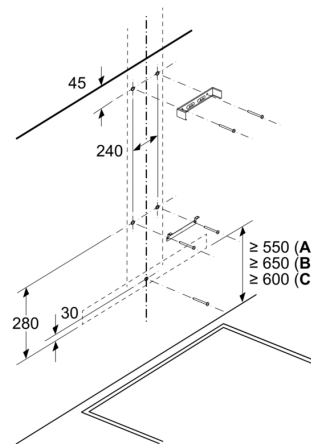

Planlegging og installasjon:

- Redusert monteringsarbeid takket være den enkle installasjonsmetoden
- Dimensjoner utluft (HxBxD): 635-895 x 898 x 500 mm

Serie 2, Veggmontert ventilator, 90 cm, Inox DWB93BC30

Mål i mm

A: Utlufting
B: Elektrisk tilkobling

Mål i mm
Vegginstallasjon med kanal

A: Elektrisk
B: Gass - fra øvre kant av gryteholderen
C: Elektrisk - for Australia og New Zealand

Mål i mm
Apparat i avtrekksmodus

Mål i mm
Sirkulasjonsperspektiv

Sirkulasjonsmodus med sirkulasjonssett (sirkulasjonssettet er kun tilgjengelig som tilbehør)

Mål i mm
Dybde på veggpanel