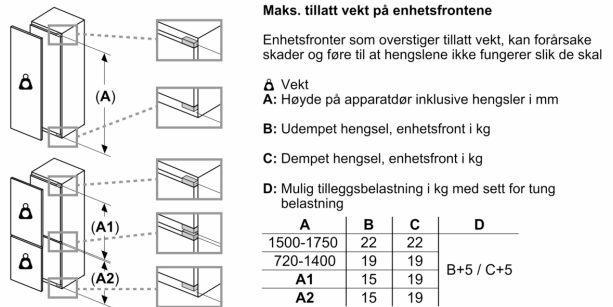

Frysedel

- Net volum (frys):75 l
- Frysekapasitet (24t):
- 8 kg
- Oppbevaringstid ved strømbryt : 11 t
- SuperFreeze
- SuperFreeze for rask nedfrysning av matvarer
- 3 transparente fryseskuffer
- Mål: H 194 x B 56 x D 55 cm
- Nisjemål(H x B x T): 194.0 cm x 56.0 cm x 55.0 cm

Teknisk informasjon

- Høyrehengslet dør, kan hengsles om
- Spenning: 220 - 240 V
- Lengde av ledningen:230 cm

Tilbehør:

- 1 x Isterningsbrett
- Basert på resultater fra standardtest over 24 timer. Faktisk forbruk avhenger av bruk/plassering av produktet

Generell informasjon

Serie 6, Integrert kombiskap, 193.5 x 55.8 cm, soft close flathengsel KIN96ADC0

Mål i mm

C: Overheng frontpanel

D: Nedre kant på frontpanel

Mål i mm

Mål i mm

Mål i mm

Anbefalte spaltemål for flathengsel

F	R	X
16-19	0-3	2,5
20	0-1	3
	2-3	2,5
21	0-1	3
	2-3	2,5
22	0	4
	1	3,5
	2-3	3

Overhold de anbefalte spaltemålene i tabellen for å sikre at døren kan åpnes uten å skubbe borti skapet ved siden av. Dermed unngår du skader på kjøkkenskapet.