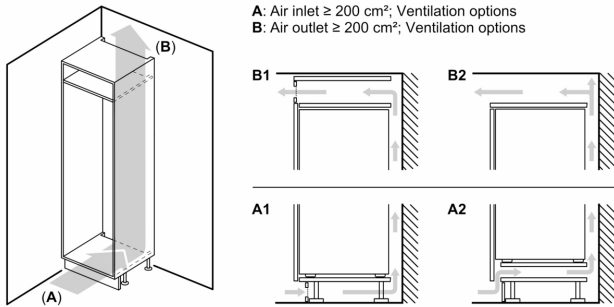

Frysedel

- Net volum (frys):75 l
- Frysekapasitet (24t):
- 8 kg
- Oppbevaringstid ved strømbryt : 11 t
- SuperFreeze
- SuperFreeze for rask nedfrysning av matvarer
- 3 transparente fryseskuffer
- Mål: H 194 x B 56 x D 55 cm
- Nisjemål(H x B x T): 194.0 cm x 56.0 cm x 55.0 cm

Teknisk informasjon

- Høyrehengslet dør, kan hengsles om
- Spenning: 220 - 240 V
- Lengde av ledningen:230 cm

Tilbehør:

- 1 x Isterningsbrett
- Basert på resultater fra standardtest over 24 timer. Faktisk forbruk avhenger av bruk/plassering av produktet

Generell informasjon

Serie 6, Integrert kombiskap, 193.5 x 55.8 cm, soft close flathengsel KIN96ADC0

Mål i mm

C: Overheng frontpanel

D: Nedre kant på frontpanel

Mål i mm

Mål i mm

Mål i mm