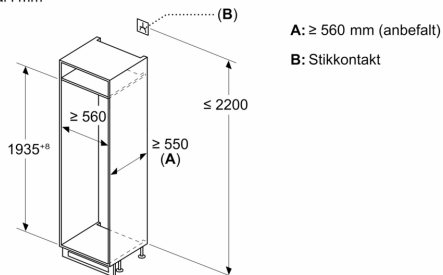

Teknisk informasjon

- Høyrehengslet dør, kan hengsles om
- Spenning: 220 - 240 V
- Lengde av ledningen:230 cm

Tilbehør:

- 1 x Isterningsbrett
- Basert på resultater fra standardtest over 24 timer. Faktisk forbruk avhenger av bruk/plassering av produktet

Generell informasjon

Serie 6, Integrert kombiskap, 193.5 x 55.8 cm, soft close flathengsel KIN96ADC0

Mål i mm

C: Overheng frontpanel

D: Nedre kant på frontpanel

Mål i mm

Mål i mm

Mål i mm

Anbefalte spaltemål for flathengsel

F	R	X
16-19	0-3	2,5
20	0-1	3
	2-3	2,5
21	0-1	3
	2-3	2,5
22	0	4
	1	3,5
	2-3	3

Overhold de anbefalte spaltemålene i tabellen for å sikre at døren kan åpnes uten å skubbe borti skapet ved siden av. Dermed unngår du skader på kjøkkenskapet.