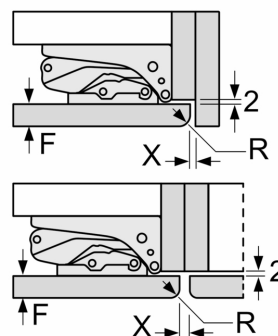

Teknisk informasjon

- Høyrehengslet dør, kan hengsles om
- Spenning: 220 - 240 V
- Lengde av ledningen:230 cm

Tilbehør:

- 1 x Isterningsbrett
- Basert på resultater fra standardtest over 24 timer. Faktisk forbruk avhenger av bruk/plassering av produktet

Generell informasjon

Serie 6, Integrert kombiskap, 193.5 x 55.8 cm, soft close flathengsel KIN96ADC0

Mål i mm

C: Overheng frontpanel

D: Nedre kant på frontpanel

Mål i mm

Mål i mm

Mål i mm

Anbefalte spaltemål for flathengsel

F	R	X
16-19	0-3	2,5
20	0-1	3
	2-3	2,5
21	0-1	3
	2-3	2,5
22	0	4
	1	3,5
	2-3	3

Overhold de anbefalte spaltemålene i tabellen for å sikre at døren kan åpnes uten å skubbe borti skapet ved siden av. Dermed unngår du skader på kjøkkenskapet.