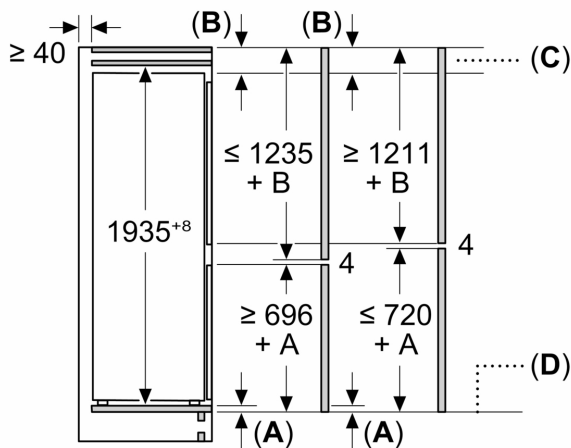

Frysedel

- Net volum (frys):75 l
- Frysekapasitet (24t):
- 8 kg
- Oppbevaringstid ved strømbryt : 11 t
- SuperFreeze
- SuperFreeze for rask nedfrysning av matvarer
- 3 transparente fryseskuffer
- Mål: H 194 x B 56 x D 55 cm
- Nisjemål(H x B x T): 194.0 cm x 56.0 cm x 55.0 cm

Teknisk informasjon

- Høyrehengslet dør, kan hengsles om
- Spenning: 220 - 240 V
- Lengde av ledningen:230 cm

Tilbehør:

- 1 x Isterningsbrett
- Basert på resultater fra standardtest over 24 timer. Faktisk forbruk avhenger av bruk/plassering av produktet

Generell informasjon

Serie 6, Integrert kombiskap, 193.5 x 55.8 cm, soft close flathengsel KIN96ADC0

Mål i mm

C: Overheng frontpanel

D: Nedre kant på frontpanel

Mål i mm

Mål i mm

Mål i mm

Anbefalte spaltemål for flathengsel

F	R	X
16-19	0-3	2,5
20	0-1	3
	2-3	2,5
21	0-1	3
	2-3	2,5
22	0	4
	1	3,5
	2-3	3

Overhold de anbefalte spaltemålene i tabellen for å sikre at døren kan åpnes uten å skubbe borti skapet ved siden av. Dermed unngår du skader på kjøkkenskapet.