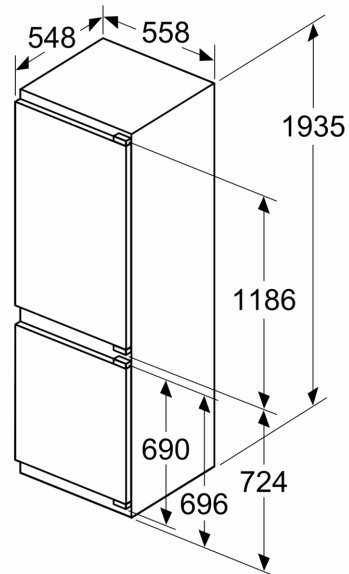

Frysedel

- Net volum (frys):75 l
- Frysekapasitet (24t):
- 8 kg
- Oppbevaringstid ved strømbryt : 11 t
- SuperFreeze
- SuperFreeze for rask nedfrysning av matvarer
- 3 transparente fryseskuffer
- Mål: H 194 x B 56 x D 55 cm
- Nisjemål(H x B x T): 194.0 cm x 56.0 cm x 55.0 cm

Teknisk informasjon

- Høyrehengslet dør, kan hengsles om
- Spenning: 220 - 240 V
- Lengde av ledningen:230 cm

Tilbehør:

- 1 x Isterningsbrett
- Basert på resultater fra standardtest over 24 timer. Faktisk forbruk avhenger av bruk/plassering av produktet

Generell informasjon

Serie 6, Integrert kombiskap, 193.5 x 55.8 cm, soft close flathengsel KIN96ADC0

Mål i mm

C: Overheng frontpanel

D: Nedre kant på frontpanel

Mål i mm

Mål i mm

Mål i mm

Anbefalte spaltemål for flathengsel

F	R	X
16-19	0-3	2,5
20	0-1	3
	2-3	2,5
21	0-1	3
	2-3	2,5
22	0	4
	1	3,5
	2-3	3

Overhold de anbefalte spaltemålene i tabellen for å sikre at døren kan åpnes uten å skubbe borti skapet ved siden av. Dermed unngår du skader på kjøkkenskapet.