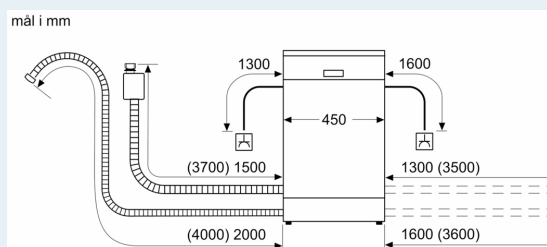

Installasjon

- aquaStop: beskytter garantert mot vannskader under hele produktets levetid
- Glassbeskyttelsesteknikk

- Trakt til saltpåfylling
- Inkl. dampbeskyttelse

Installasjon

- Produktmål (HxBxD): 81.5 x 44.8 x 55 cm

¹ Energieffektivitetsskala fra A til G

² Energiforbruk i kWt per 100 sykluser (program Eco 50 °C)

³ Vannforbruk i liter per syklus (program Eco 50 °C)

⁴ Varighet av programmet Eco 50 °C

iQ300, Helintegrert oppvaskmaskin, 45 cm SR63HX77ME

Måltegninger

⚡ stikkontakt
 () verdier med forlengelsessett