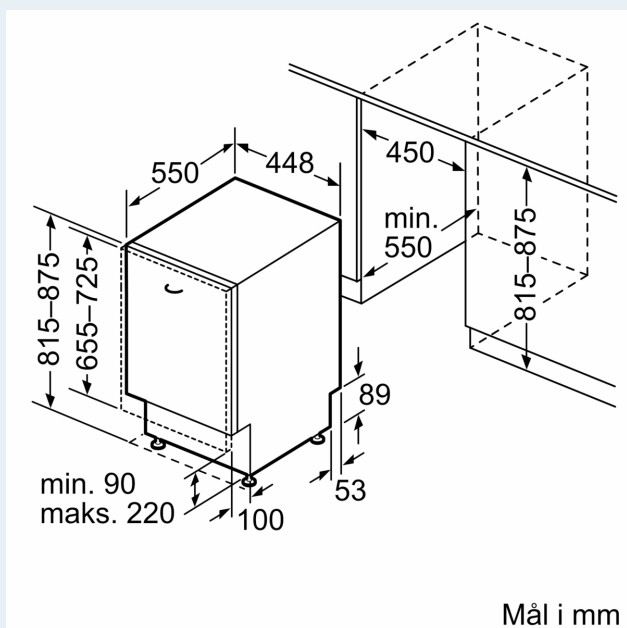

Installasjon

- aquaStop: beskytter garantert mot vannskader under hele produktets levetid
- Glassbeskyttelsesteknikk

- Trakt til saltpåfylling
- Inkl. dampbeskyttelse

Installasjon

- Produktmål (HxBxD): 81.5 x 44.8 x 55 cm

Måltegninger

⚡ stikkontakt
 () verdier med forlengelsessett