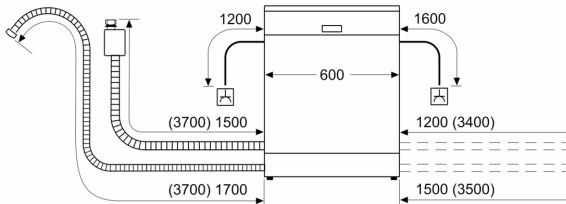

**Serie 4, Frittstående oppvaskmaskin,
60 cm, Børstet stål med
anti-fingeravtrykk
SMS4HVI14E**

mål i mm

⏏ stikkontakt
( ) verdier med forlengelsessett