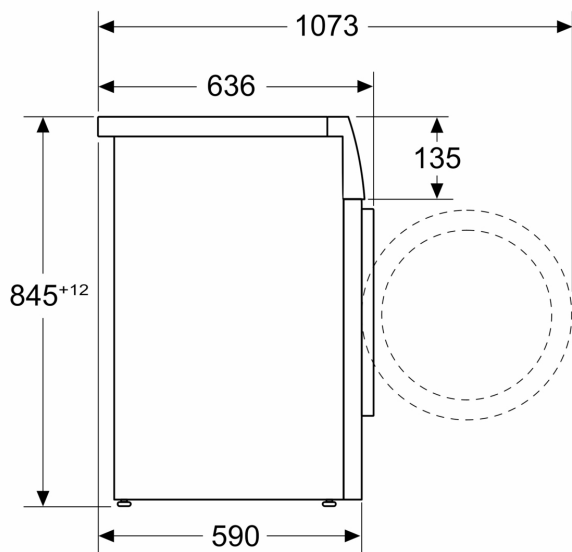

#### Teknisk informasjon

- Kan stables med et stablesett som passer til tørketrommelen
- kan skyves under ved 85 cm nisjehøyde
- Dimensjoner (H x W): 84.5 cm x 59.8 cm
- Apparatdybde: 59.0 cm

<sup>1</sup> Energieffektivitetsskala fra A til G

Måltegninger

Mål i mm

Mål i mm