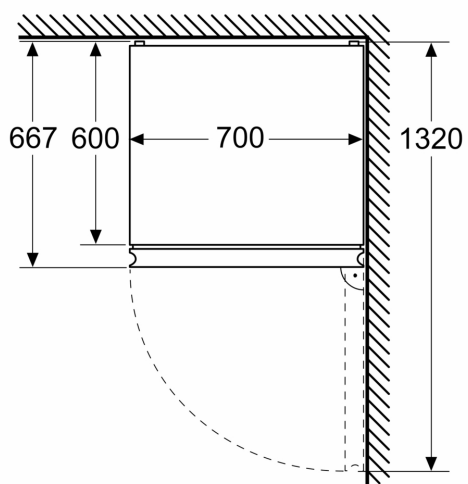

Dimensjoner

- Mål: H 186 x B 60 x D 67 cm

Teknisk informasjon

- Høyrehengslet dør, kan hengsles om
- Klimaklasse: SN-T
- Lengde av ledningen:225 cm
- Justerbare føtter foran, hjul bak
- Spenning: 220 - 240 V

Tilbehør:

- 1 x Isterningsbrett

iQ300, Frittstående kombiskap, 186 x 60 cm, Hvit, Total noFrost KG36NVWCG

Måltegninger

Mål i mm

Mål i mm

Mål i mm