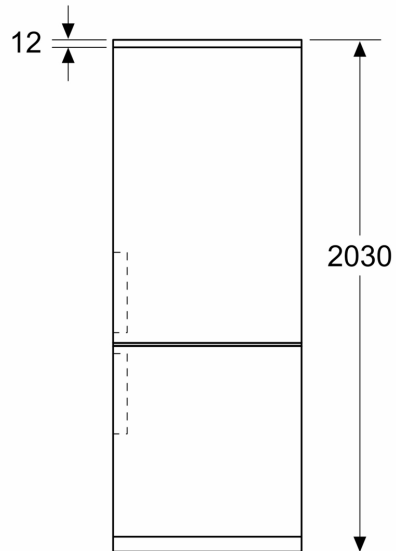

Dimensjoner

- Mål: H 186 x B 60 x D 67 cm

Teknisk informasjon

- Høyrehengslet dør, kan hengsles om
- Klimaklasse: SN-T
- Lengde av ledningen:225 cm
- Justerbare føtter foran, hjul bak
- Spenning: 220 - 240 V

Tilbehør:

- 1 x Isterningsbrett

iQ300, Frittstående kombiskap, 186 x 60 cm, Hvit, Total noFrost KG36NVWCG

Måltegninger

Mål i mm

Mål i mm

Mål i mm