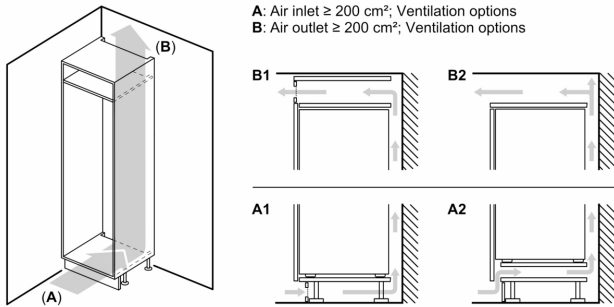

¹ Energieffektivitetsskala fra A til G

Serie 6, Integrert kjøleskap, 177.2 x 55.8 cm, soft close flathengsel KIR81ADC0

Det romslige integrerte kjøleskapet med VitaFresh XXL-skuff for frukt og grønnsaker og høystabile dørskuffer gir optimal oppbevaring av matvarer.

Kjøleledel

- Netvolum kjøøl: 310 l
- 5 hyller av sikkerhetsglass, hvorav 4 er justerbare
- 5 dørhyller
- Forkrommet flaskehylle

Ferskhetssystem

- 1 VitaFresh skuff med fuktighetsregulering: holder frukt og grønnsaker friskt og vitaminrikt lenger.
- 1 MultiBox: gjennomsiktig skuff med bølget bunn - perfekt til oppbevaring av frukt og grønnsaker

Teknisk informasjon

- Høyrehengslet dør, kan hengsles om
- Lengde av ledningen: 230 cm
- Spennning: 220 - 240 V

Dimensjoner

- Nisjemål(H x B x T): 177.5 cm x 56.0 cm x 55.0 cm
- Mål: H 177 x B 56 x D 55 cm
- Basert på resultater fra standardtest over 24 timer. Faktisk forbruk avhenger av bruk/plassering av produktet

Serie 6, Integrert kjøleskap, 177.2 x 55.8 cm, soft close flathengsel KIR81ADC0

Maks. tillatt vekt på enhetsfrontene

Enhetsfronter som overstiger tillatt vekt, kan forårsake skader og føre til at hengslene ikke fungerer slik de skal