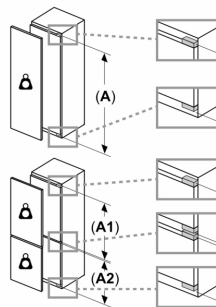

Kjøleledel

- Netvolum kjøøl: 310 l
- 5 hyller av sikkerhetsglass, hvorav 4 er justerbare
- 5 dørhyller
- Forkrommet flaskehylle

Ferskhetssystem

- 1 VitaFresh skuff med fuktighetsregulering: holder frukt og grønnsaker friskt og vitaminrikt lenger.
- 1 MultiBox: gjennomsiktig skuff med bølget bunn - perfekt til oppbevaring av frukt og grønnsaker

Teknisk informasjon

- Høyrehengslet dør, kan hengsles om
- Lengde av ledningen: 230 cm
- Spennning: 220 - 240 V

Dimensjoner

- Nisjemål(H x B x T): 177.5 cm x 56.0 cm x 55.0 cm
- Mål: H 177 x B 56 x D 55 cm
- Basert på resultater fra standardtest over 24 timer. Faktisk forbruk avhenger av bruk/plassering av produktet

Serie 6, Integrert kjøleskap, 177.2 x 55.8 cm, soft close flathengsel KIR81ADC0

Maks. tillatt vekt på enhetsfrontene

Enhetsfronter som overstiger tillatt vekt, kan forårsake skader og føre til at hengslene ikke fungerer slik de skal