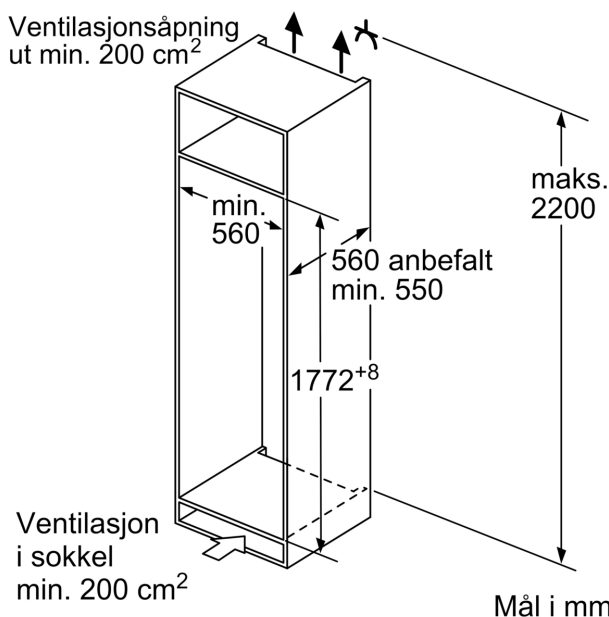

Teknisk informasjon

- Høyrehengslet dør, kan hengsles om
- Lengde av ledningen: 230 cm
- Spennning: 220 - 240 V

Dimensjoner

- Nisjemål(H x B x T): 177.5 cm x 56.0 cm x 55.0 cm
- Mål: H 177 x B 56 x D 55 cm
- Basert på resultater fra standardtest over 24 timer. Faktisk forbruk avhenger av bruk/plassering av produktet

Serie 6, Integrert kjøleskap, 177.2 x 55.8 cm, soft close flathengsel KIR81ADC0

Maks. tillatt vekt på enhetsfrontene

Enhetsfronter som overstiger tillatt vekt, kan forårsake skader og føre til at hengslene ikke fungerer slik de skal

Δ Vekt
 A: Høyde på apparatdør inklusive hengsler i mm

B: Udempet hengsel, enhetsfront i kg

C: Dempet hengsel, enhetsfront i kg

D: Mulig tilleggsbelastning i kg med sett for tung belastning

A	B	C	D
1500-1750	22	22	B+5 / C+5
720-1400	19	19	
A1	15	19	
A2	15	19	

Mål i mm

Mål i mm

Mål i mm
Anbefalte spaltemål for flathengsel

F	R	X
16-19	0-3	2,5
20	0-1	3
	2-3	2,5
21	0-1	3
	2-3	2,5
22	0	4
	1	3,5
	2-3	3

Overhold de anbefalte spaltemålene i tabellen for å sikre at døren kan åpnes uten å skubbe borti skapet ved siden av. Dermed unngår du skader på kjøkkenskapet.