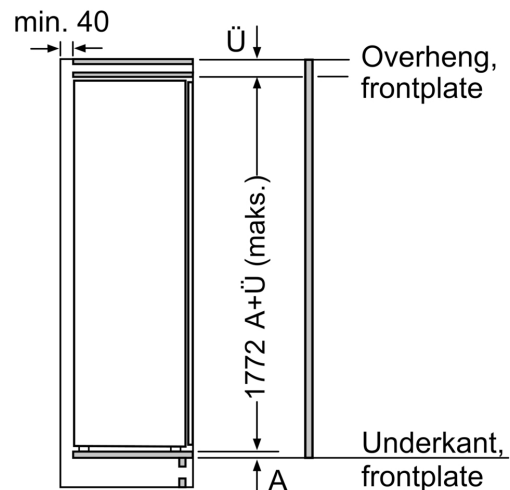

Teknisk informasjon

- Høyrehengslet dør, kan hengsles om
- Lengde av ledningen: 230 cm
- Spennning: 220 - 240 V

Dimensjoner

- Nisjemål(H x B x T): 177.5 cm x 56.0 cm x 55.0 cm
- Mål: H 177 x B 56 x D 55 cm
- Basert på resultater fra standardtest over 24 timer. Faktisk forbruk avhenger av bruk/plassering av produktet

Δ Vekt
 A: Høyde på apparatdør inklusive hengsler i mm

B: Udempet hengsel, enhetsfront i kg

C: Dempet hengsel, enhetsfront i kg

D: Mulig tilleggsbelastning i kg med sett for tung belastning

A	B	C	D
1500-1750	22	22	B+5 / C+5
720-1400	19	19	
A1	15	19	
A2	15	19	

Mål i mm

Mål i mm

Mål i mm
Anbefalte spaltemål for flathengsel

F	R	X
16-19	0-3	2,5
20	0-1	3
	2-3	2,5
21	0-1	3
	2-3	2,5
22	0	4
	1	3,5
	2-3	3

Overhold de anbefalte spaltemålene i tabellen for å sikre at døren kan åpnes uten å skubbe borti skapet ved siden av. Dermed unngår du skader på kjøkkenskapet.