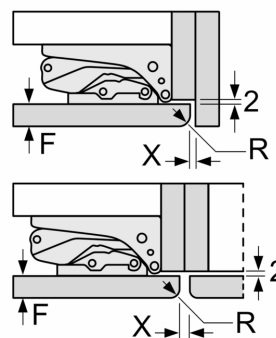

Teknisk informasjon

- Høyrehengslet dør, kan hengsles om
- Lengde av ledningen: 230 cm
- Spennning: 220 - 240 V

Dimensjoner

- Nisjemål(H x B x T): 177.5 cm x 56.0 cm x 55.0 cm
- Mål: H 177 x B 56 x D 55 cm
- Basert på resultater fra standardtest over 24 timer. Faktisk forbruk avhenger av bruk/plassering av produktet

Δ Vekt
 A: Høyde på apparatdør inklusive hengsler i mm

B: Udempet hengsel, enhetsfront i kg

C: Dempet hengsel, enhetsfront i kg

D: Mulig tilleggsbelastning i kg med sett for tung belastning

A	B	C	D
1500-1750	22	22	B+5 / C+5
720-1400	19	19	
A1	15	19	
A2	15	19	

Mål i mm

Mål i mm

Mål i mm
Anbefalte spaltemål for flathengsel

F	R	X
16-19	0-3	2,5
20	0-1	3
	2-3	2,5
21	0-1	3
	2-3	2,5
22	0	4
	1	3,5
	2-3	3

Overhold de anbefalte spaltemålene i tabellen for å sikre at døren kan åpnes uten å skubbe borti skapet ved siden av. Dermed unngår du skader på kjøkkenskapet.