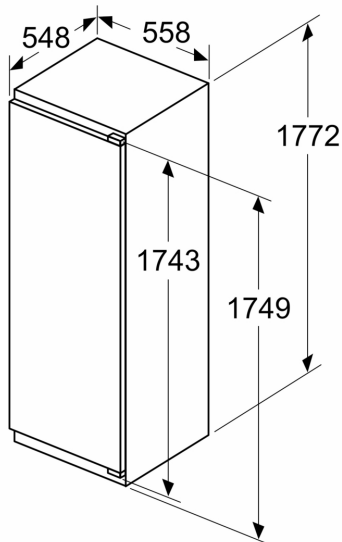

Teknisk informasjon

- Høyrehengslet dør, kan hengsles om
- Lengde av ledningen: 230 cm
- Spennning: 220 - 240 V

Dimensjoner

- Nisjemål(H x B x T): 177.5 cm x 56.0 cm x 55.0 cm
- Mål: H 177 x B 56 x D 55 cm
- Basert på resultater fra standardtest over 24 timer. Faktisk forbruk avhenger av bruk/plassering av produktet

Serie 6, Integrert kjøleskap, 177.2 x 55.8 cm, soft close flathengsel KIR81ADC0

Maks. tillatt vekt på enhetsfrontene

Enhetsfronter som overstiger tillatt vekt, kan forårsake skader og føre til at hengslene ikke fungerer slik de skal

Δ Vekt
 A: Høyde på apparatdør inklusive hengsler i mm

B: Udempet hengsel, enhetsfront i kg

C: Dempet hengsel, enhetsfront i kg

D: Mulig tilleggsbelastning i kg med sett for tung belastning

A	B	C	D
1500-1750	22	22	B+5 / C+5
720-1400	19	19	
A1	15	19	
A2	15	19	

Mål i mm

Mål i mm

Mål i mm
Anbefalte spaltemål for flathengsel

F	R	X
16-19	0-3	2,5
20	0-1	3
	2-3	2,5
21	0-1	3
	2-3	2,5
22	0	4
	1	3,5
	2-3	3

Overhold de anbefalte spaltemålene i tabellen for å sikre at døren kan åpnes uten å skubbe borti skapet ved siden av. Dermed unngår du skader på kjøkkenskapet.