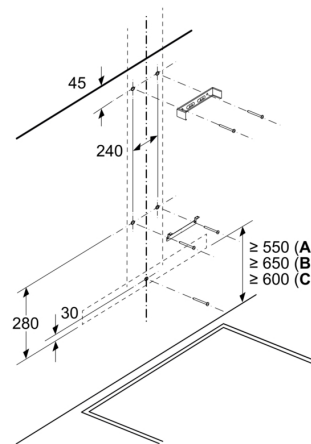

Planlegging og installasjon:

- Redusert monteringsarbeid takket være den enkle installasjonsmetoden
- Dimensjoner utluft (HxBxD): 635-895 x 898 x 500 mm
- Dimensjoner omluft (HxBxD): 803-943 x 898 x 500 mm
- Diameter pipe Ø 150 mm

Serie 4, Veggmontert ventilator, 90 cm, Matt svart DWB95CC60

Mål i mm

A: Utlufting

B: Elektrisk tilkobling

Mål i mm

Vegginstallasjon med kanal

A: Elektrisk

B: Gass - fra øvre kant av gryteholderen

C: Elektrisk - for Australia og New Zealand

Mål i mm

Apparat i avtrekksmodus

Mål i mm

Sirkulasjonsperspektiv

Sirkulasjonsmodus med sirkulasjonssett (sirkulasjonssettet er kun tilgjengelig som tilbehør)

Mål i mm
Dybde på veggpanel