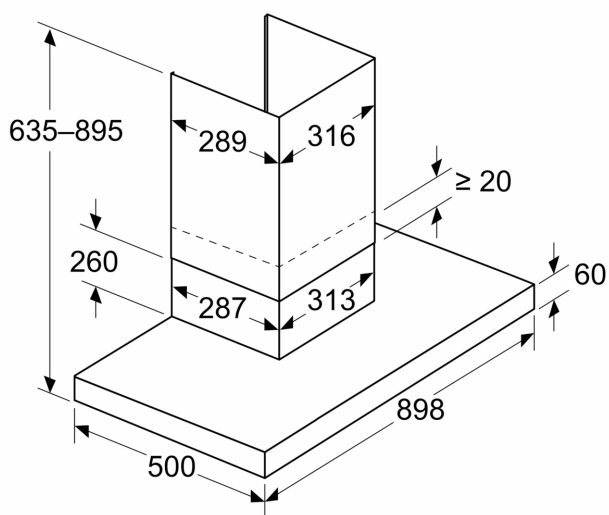

Planlegging og installasjon:

- Redusert monteringsarbeid takket være den enkle installasjonsmetoden
- Dimensjoner utluft (HxBxD): 635-895 x 898 x 500 mm
- Dimensjoner omluft (HxBxD): 803-943 x 898 x 500 mm
- Diameter pipe Ø 150 mm

Serie 4, Veggmontert ventilator, 90 cm, Matt svart DWB95CC60

Mål i mm

A: Utlufting

B: Elektrisk tilkobling

Mål i mm

Vegginstallasjon med kanal

A: Elektrisk

B: Gass - fra øvre kant av gryteholderen

C: Elektrisk - for Australia og New Zealand

Mål i mm

Apparat i avtrekksmodus

Mål i mm

Sirkulasjonsperspektiv

Sirkulasjonsmodus med sirkulasjonssett (sirkulasjonssettet er kun tilgjengelig som tilbehør)

Mål i mm
Dybde på veggpanel