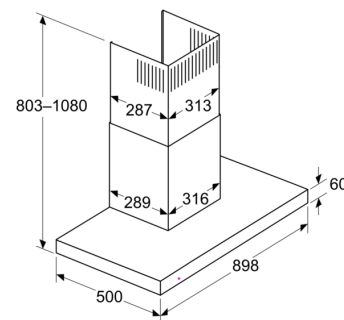

Planlegging og installasjon:

- Redusert monteringsarbeid takket være den enkle installasjonsmetoden
- Dimensjoner utluft (HxBxD): 635-895 x 898 x 500 mm
- Dimensjoner omluft (HxBxD): 803-943 x 898 x 500 mm
- Diameter pipe Ø 150 mm

Serie 4, Veggmontert ventilator, 90 cm, Matt svart DWB95CC60

Mål i mm

A: Utlufting

B: Elektrisk tilkobling

Mål i mm

Vegginstallasjon med kanal

A: Elektrisk

B: Gass - fra øvre kant av gryteholderen

C: Elektrisk - for Australia og New Zealand

Mål i mm

Apparat i avtrekksmodus

Mål i mm

Sirkulasjonsperspektiv

Sirkulasjonsmodus med sirkulasjonssett (sirkulasjonssettet er kun tilgjengelig som tilbehør)

Mål i mm
Dybde på veggpanel