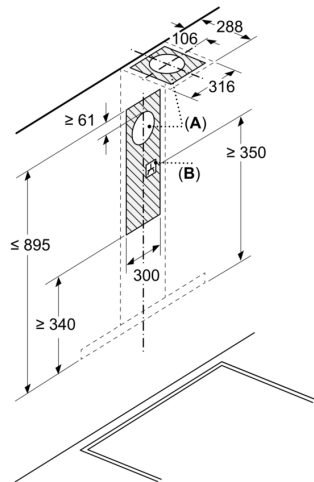

Serie 4, Veggmontert ventilator, 90 cm, Matt svart DWB95CC60

Mål i mm

A: Utlufting

B: Elektrisk tilkobling

Mål i mm

Vegginstallasjon med kanal