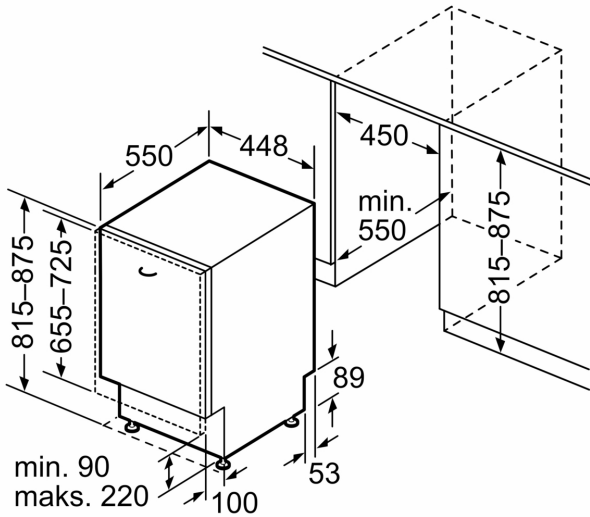

**Serie 4, Helintegert oppvaskmaskin,
45 cm
SPV4HMX12E**

Mål i mm