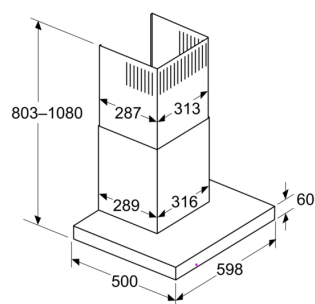

### installasjonsmetoden

- Dimensjoner utluft (HxBxD): 635-895 x 598 x 500 mm
- Dimensjoner omluft (HxBxD): 803-1080 x 598 x 500 mm
- Diameter pipe Ø 150 mm
- Ledning på 1.3 m med kontakt

### Måltegninger

Mål i mm  
Apparat i avtrekksmodus

Mål i mm  
Sirkulasjonsperspektiv

Sirkulasjonsmodus med sirkulasjonssett (sirkulasjonssettet er kun tilgjengelig som tilbehør)

Mål i mm

A: Utlufting  
B: Elektrisk tilkobling

## Måltegninger

Mål i mm  
**Dybde på veggpanel**

∅ 150