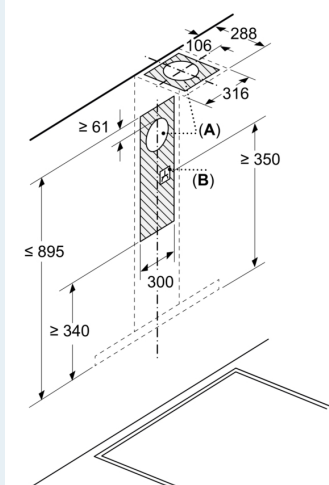

### installasjonsmetoden

- Dimensjoner utluft (HxBxD): 635-895 x 598 x 500 mm
- Dimensjoner omluft (HxBxD): 803-1080 x 598 x 500 mm
- Diameter pipe Ø 150 mm
- Ledning på 1.3 m med kontakt

### Måltegninger

Mål i mm  
Apparat i avtrekksmodus

Mål i mm  
Sirkulasjonsperspektiv

Sirkulasjonsmodus med sirkulasjonssett (sirkulasjonssettet er kun tilgjengelig som tilbehør)

Mål i mm

A: Utlufting  
B: Elektrisk tilkobling

Mål i mm  
Vegginstallasjon med kanal

A: Elektrisk  
B: Gass - fra øvre kant av gryteholderen  
C: Elektrisk - for Australia og New Zealand

## Måltegninger

Mål i mm  
**Dybde på veggpanel**

∅ 150