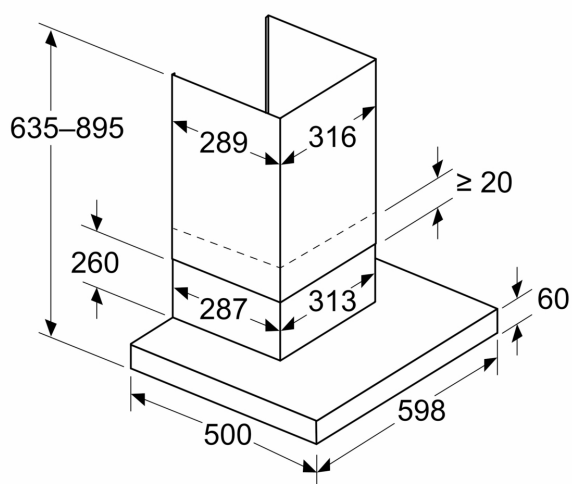

iQ300, Veggmontert ventilator, 60 cm, Matt svart LC65BCC60

Måltegninger

Mål i mm
Apparat i avtrekksmodus