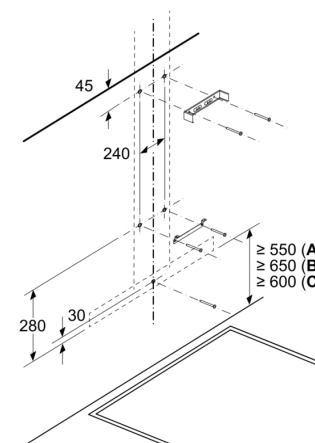

### installasjonsmetoden

- Dimensjoner utluft (HxBxD): 635-895 x 598 x 500 mm
- Dimensjoner omluft (HxBxD): 803-1080 x 598 x 500 mm
- Diameter pipe Ø 150 mm
- Ledning på 1.3 m med kontakt

### Måltegninger

Mål i mm  
Apparat i avtrekksmodus

Mål i mm  
Sirkulasjonsperspektiv

Sirkulasjonsmodus med sirkulasjonssett (sirkulasjonssettet er kun tilgjengelig som tilbehør)

Mål i mm

A: Utlufting  
B: Elektrisk tilkobling

Mål i mm  
Vegginstallasjon med kanal

A: Elektrisk  
B: Gass - fra øvre kant av gryteholderen  
C: Elektrisk - for Australia og New Zealand

## Måltegninger

Mål i mm  
**Dybde på veggpanel**

∅ 150