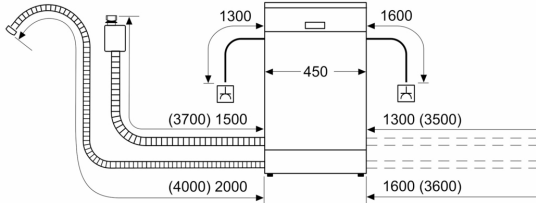

**Serie 4, Oppvaskmaskin til
underbygging, 45 cm, hvit
SPU4HMW12E**

mål i mm

⏏ stikkontakt
( ) verdier med forlengelsessett