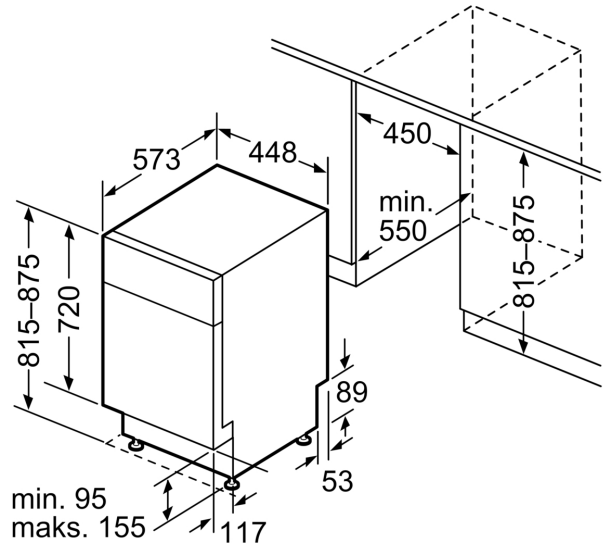

**Serie 4, Oppvaskmaskin til
underbygging, 45 cm, hvit
SPU4HMW12E**

mål i mm

⏏ stikkontakt
( ) verdier med forlengelsessett

Mål i mm