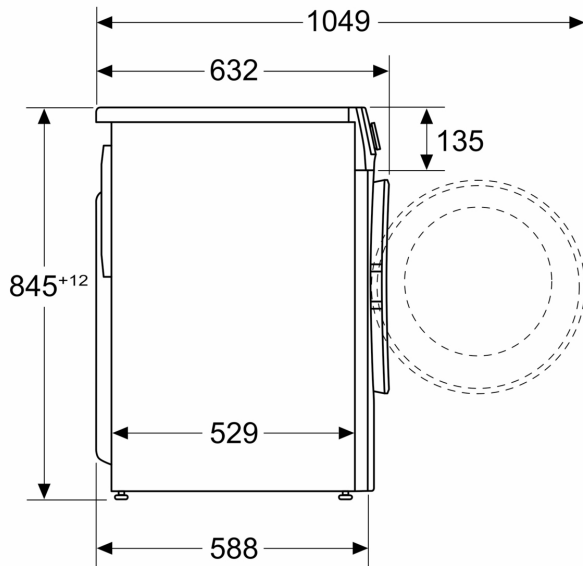

#### Teknisk informasjon

- EcoSilence Drive: energisparende og stillegående motorteknologi
- 10 års motorgaranti
- Flertrinns beskyttelse mot vannskader
- Skumkontroll
- Ubalansekontroll
- kan skyves under ved 85 cm nisjehøyde
- Dimensjoner (H x W): 84.5 cm x 59.8 cm
- Apparatdybde: 58.8 cm

Mål i mm

Mål i mm