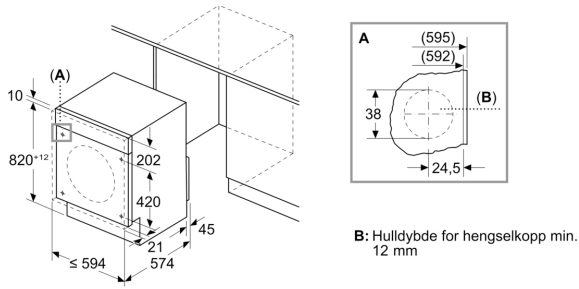

iQ500, Kombineret vask og tørk, 8/5 kg WK14D490EU

Måltegninger

Mål i mm