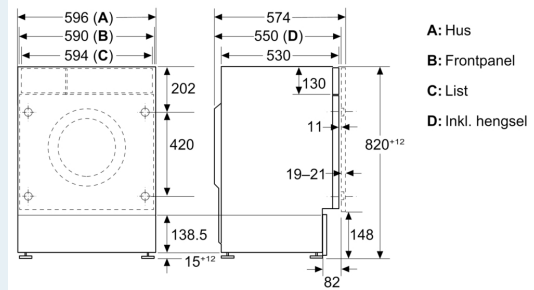

#### Teknisk informasjon

- Integrertvask/tørk-kombinasjon
- justerbar basehøyde: 16 cm
- justerbar basedybde: 8 cm
- Dimensjoner (H x W): 82.5 cm x 59.5 cm
- Apparatdybde: 52.5 cm

1 2 Skala for energieffektivitetsklasser fra A til G

### Måltegninger

Mål i mm

Mål i mm

Mål i mm