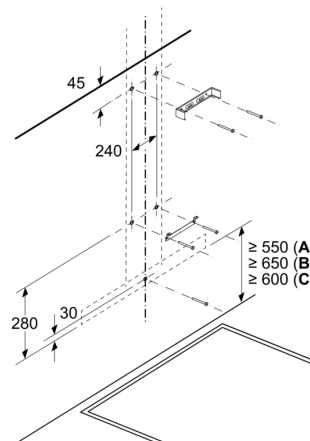

Planlegging og installasjon:

- Redusert monteringsarbeid takket være den enkle installasjonsmetoden
- Dimensjoner utluft (HxBxD): 635-895 x 598 x 500 mm
- Dimensjoner omluft (HxBxD): 803-943 x 598 x 500 mm
- Diameter pipe Ø 150 mm

**Serie 4, Veggmontert ventilator, 60 cm, Matt svart
DWB65CC60**

Mål i mm
Apparat i avtrekksmodus

Mål i mm
Sirkulasjonsperspektiv

Sirkulasjonsmodus med sirkulasjonssett (sirkulasjonssettet er kun tilgjengelig som tilbehør)

Mål i mm

A: Uttluffing
B: Elektrisk tilkobling

Mål i mm
Vegginstallasjon med kanal

A: Elektrisk
B: Gass - fra øvre kant av gryteholderen
C: Elektrisk - for Australia og New Zealand

Mål i mm
Dybde på veggpanel