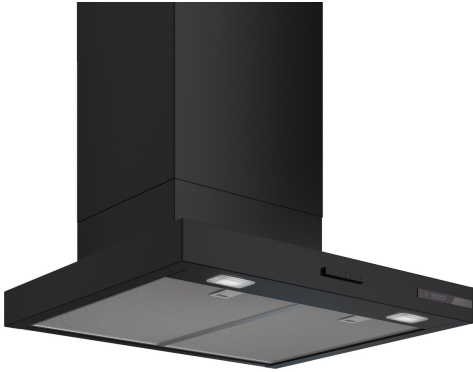

Serie 4, Veggmontert ventilator, 60 cm, Matt svart DWB65CC60

- **Push button control:** enkel og praktisk justering av ventilatorens innstillinger.
- **Dual filtersystem:** effektiv og langvarig luft- og luktfiltrering.
- **Matt Design:** elegant matt overflate i karbon svart som minimerer synligheten av fingeravtrykk.

Teknisk data

Type:	Wall-mounted
Lengden på strømledningen:	130 cm
Apparatets høyde:	60 mm
Minsteavstand til el. kokepl.:	550 mm
Minsteavstand til gassbluss:	650 mm
Nettvekt:	12.0 kg
Kontrolltype:	Mekanisk
Antall mulige innstillinger av hastighet:	3
Maks. ytelse utluftsdrift:	594 m ³ /h
Maks. kapasitet omluft:	569 m ³ /h
Maksimal luftstrøm:	594 m ³ /h
Antall lamper:	2
Lydnivå:	67 dB(A) re 1pW
Diameter kanalsett:	150 mm
Materiale, fettfilter:	Vaskbart rustfritt stål
EAN-kode:	4242005530380
Tilkoblingsgrad:	200 W
Spenning:	220-240 V
Frekvens:	50 Hz
Støpseltype:	Schuko-/Gardy støpsel med jord
Installasjonstype:	Veggmontert

Features:

- Energibesparende motor
- 2 x LED 1.5W
- Fargetemperatur: 3500 K
- Lysintensitet: 293 lux
- 2 metall fettfilter(e).

Komfort:

- Trykknapper
- 3 effekttrinn

Rengjøring:

- Lett å rengjøre glatte overflater.
- Metallfettfilter kan vaskes i oppvaskmaskinen
- Belegg for mindre følsomhet for fingeravtrykk