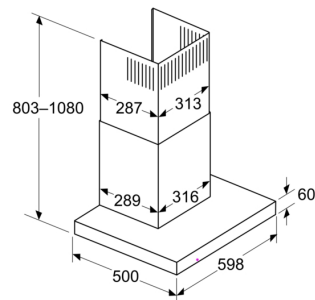

Planlegging og installasjon:

- Redusert monteringsarbeid takket være den enkle installasjonsmetoden
- Dimensjoner utluft (HxBxD): 635-895 x 598 x 500 mm
- Dimensjoner omluft (HxBxD): 803-943 x 598 x 500 mm
- Diameter pipe Ø 150 mm

**Serie 4, Veggmontert ventilator, 60 cm, Matt svart
DWB65CC60**

Mål i mm
Apparat i avtrekksmodus

Mål i mm
Sirkulasjonsperspektiv

Sirkulasjonsmodus med sirkulasjonssett (sirkulasjonssettet er kun tilgjengelig som tilbehør)

Mål i mm

A: Uttluffing
B: Elektrisk tilkobling

Mål i mm
Vegginstallasjon med kanal

A: Elektrisk
B: Gass - fra øvre kant av gryteholderen
C: Elektrisk - for Australia og New Zealand

Mål i mm
Dybde på veggpanel