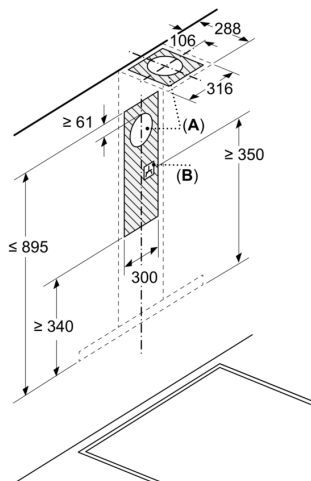

Planlegging og installasjon:

- Redusert monteringsarbeid takket være den enkle installasjonsmetoden
- Dimensjoner utluft (HxBxD): 635-895 x 598 x 500 mm
- Dimensjoner omluft (HxBxD): 803-943 x 598 x 500 mm
- Diameter pipe Ø 150 mm

**Serie 4, Veggmontert ventilator, 60 cm, Matt svart
DWB65CC60**

Mål i mm
Apparat i avtrekksmodus

Mål i mm
Sirkulasjonsperspektiv

Sirkulasjonsmodus med sirkulasjonssett (sirkulasjonssettet er kun tilgjengelig som tilbehør)

Mål i mm

A: Uttluffing
B: Elektrisk tilkobling

Mål i mm
Vegginstallasjon med kanal

A: Elektrisk
B: Gass - fra øvre kant av gryteholderen
C: Elektrisk - for Australia og New Zealand

Mål i mm
Dybde på veggpanel