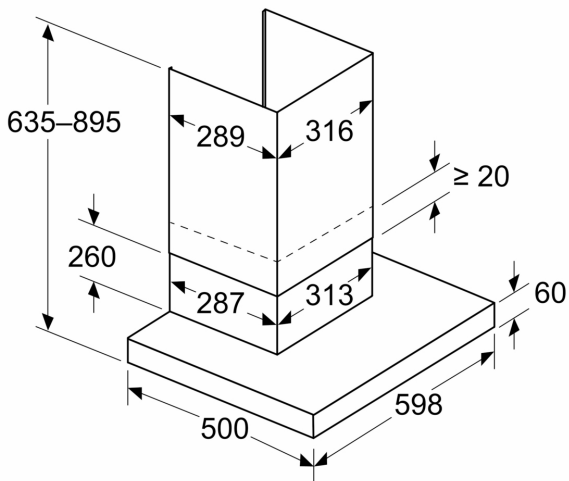

**Serie 4, Veggmontert ventilator, 60 cm, Matt svart
DWB65CC60**

Mål i mm
Apparat i avtrekksmodus