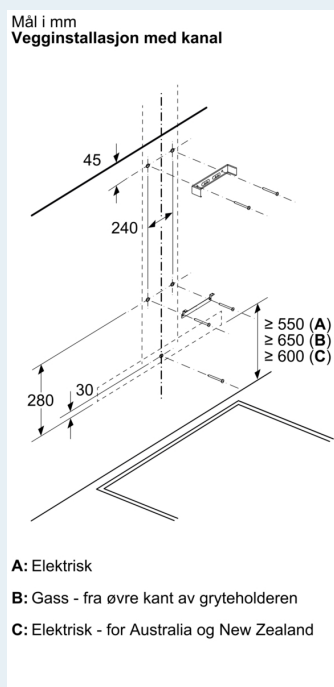

#### Planlegging og installasjon:

- Redusert monteringsarbeid takket være den enkle

#### installasjonsmetoden

- Dimensjoner utluft (HxBxD): 635-895 x 898 x 500 mm
- Dimensjoner omluft (HxBxD): 803-1080 x 898 x 500 mm
- Diameter pipe Ø 150 mm
- Ledning på 1.3 m med kontakt

### Måltegninger