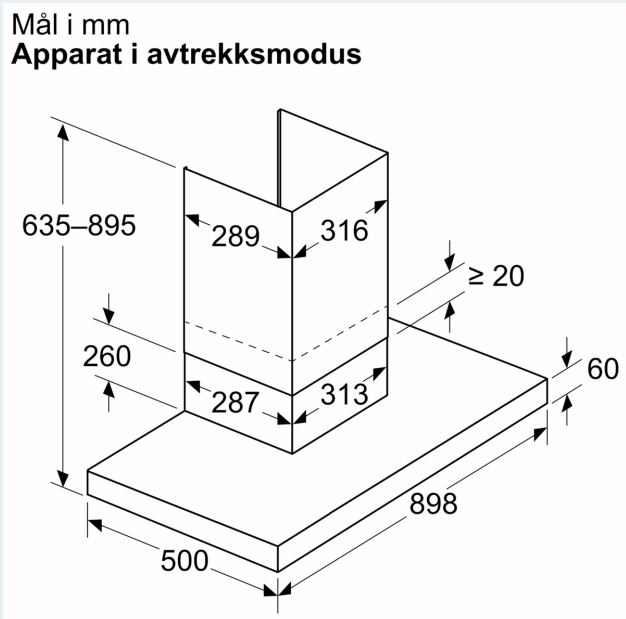

#### installasjonsmetoden

- Dimensjoner utluft (HxBxD): 635-895 x 898 x 500 mm
- Dimensjoner omluft (HxBxD): 803-1080 x 898 x 500 mm
- Diameter pipe Ø 150 mm
- Ledning på 1.3 m med kontakt

### Måltegninger