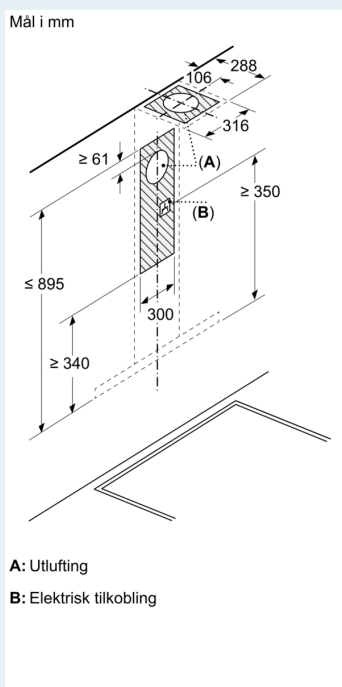

#### Planlegging og installasjon:

- Redusert monteringsarbeid takket være den enkle

#### installasjonsmetoden

- Dimensjoner utluft (HxBxD): 635-895 x 898 x 500 mm
- Dimensjoner omluft (HxBxD): 803-1080 x 898 x 500 mm
- Diameter pipe Ø 150 mm
- Ledning på 1.3 m med kontakt

### Måltegninger