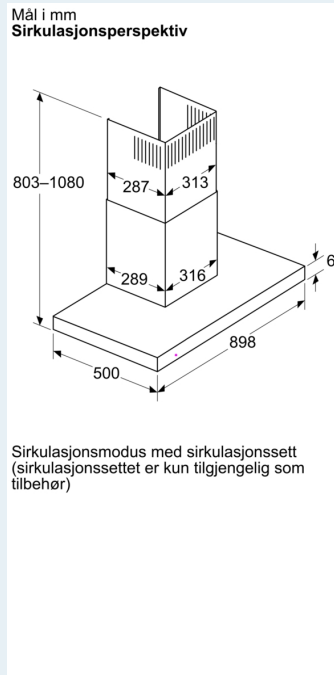

#### Planlegging og installasjon:

- Redusert monteringsarbeid takket være den enkle

#### installasjonsmetoden

- Dimensjoner utluft (HxBxD): 635-895 x 898 x 500 mm
- Dimensjoner omluft (HxBxD): 803-1080 x 898 x 500 mm
- Diameter pipe Ø 150 mm
- Ledning på 1.3 m med kontakt

### Måltegninger