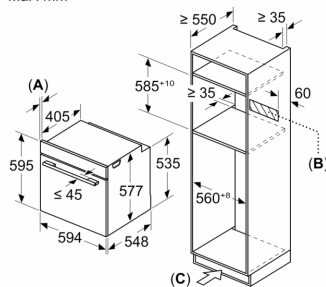

Tekniske info

- Lengde kabel: 120 cm
- Spenning: 220 - 240 V
- Total tilkoblingsverdi elektr.: 3.6 kW

Dimensjoner

- Mål (HxBxD): 595 mm x 594 mm x 548 mm
- Nisjemål (hwxwd): 585 mm - 595 mm x 560 mm-568 mm x 550 mm
- Vennligst se innbyggingsmål i strektegningene.

Serie 8, Innbyggingsovn med mikrobølgefunksjon og damptilførsel, 60 x 60 cm, Kullsort matt gjennomiktig HNG978NM1

Mål i mm

- A: 19,5 mm
- B: Plass til apparattilkobling 320 x 115 mm
- C: Ventilasjon i sokkel $\geq 200 \text{ cm}^2$