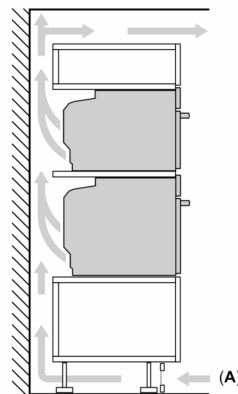

A: Luftinntak $\geq 200 \text{ cm}^2$