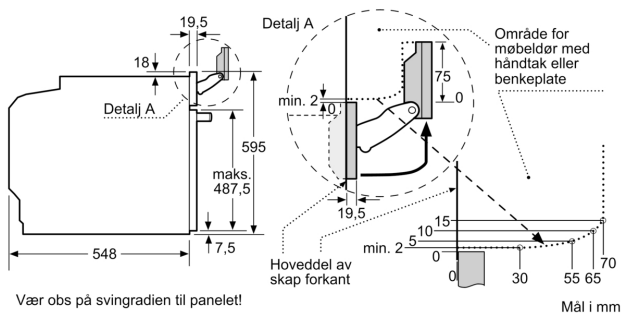

Tekniske info

- Lengde kabel: 120 cm
- Spenning: 220 - 240 V
- Total tilkoblingsverdi elektr.: 3.6 kW

Dimensjoner

- Mål (HxBxD): 595 mm x 594 mm x 548 mm
- Nisjemål (hwxwd): 585 mm - 595 mm x 560 mm-568 mm x 550 mm
- Vennligst se innbyggingsmål i strektegningene.

Serie 8, Innbyggingsovn med mikrobølgefunksjon og damptilførsel, 60 x 60 cm, Kullsort matt gjennomiktig HNG978NM1

Mål i mm

- A: 19,5 mm
- B: Plass til apparattilkobling 320 x 115 mm
- C: Ventilasjon i sokkel $\geq 200 \text{ cm}^2$

Installasjon av to apparater oppå
hverandre
Luftutskifting

A: Luftinntak $\geq 200 \text{ cm}^2$

Dersom apparatet monteres under
en platetopp, må benkeplate-
tykkelsen (ev. inkl. underkonstruksjon)
være som følger.