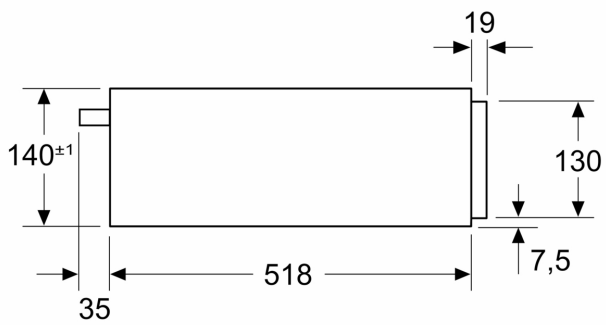

**Serie 8, Varmeskuff, 60 x 14 cm,
Matt Black
BIC9101M1**

Mål i mm