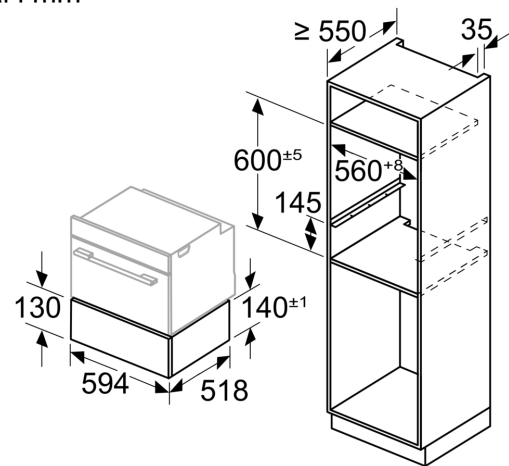

Teknisk data

Konstruksjonstype: Integriert
Maks antall espressokopper: 64
Mål (HxBxD): 140x594x518 mm
Emballasjemål (H x B x D): 260x650x700 mm
Nisjemål (H x B x D): 140 x 560 x 550 mm
EAN-kode: 4242005545513
Sikring: 10 A
Spenning: 220-240 V
Frekvens: 50-60 Hz
Støpseltype: Schuko-/Gardy støpsel med jord

Tekniske info

- Lengde kabel: 175 cm
- Total tilkoblingsverdi elektr.: 0.82 kW
- Spenning: 220 - 240 V

Dimensjoner

- Mål (HxBxD): 140 mm x 594 mm x 518 mm
- Nisjemål (HxBxD): 140 mm x 560 mm - 568 mm x 550 mm
- Vi anbefaler å velge komplementære produkter fra SER8, for å sikre en optimal designkombinasjon av dine integrerte hvitevarer.
- Vennligst se innbyggingsmål i strektegningene.
- Denne skuffen passer til alle Bosch Serie 6 Fullsize apparater og alle Bosch Serie 8-apparater.
- Denne skuffen passer til alle Siemens iQ500 studioLine-apparater (full størrelse) og alle Siemens iQ700 apparater.
- Denne skuffen passer til alle Neff N70 og alle N90-apparater.

**Serie 8, Varmeskuff, 60 x 14 cm,
Matt Black
BIC9101M1**

Mål i mm

Mål i mm

For kombinert montering av noen elektriske apparater er det nødvendig med støtterammer