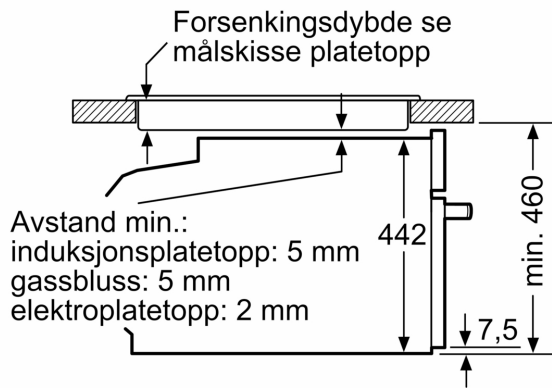

Tekniske info

- Lengde kabel: 150 cm
- Spenning: 220 - 240 V
- Total tilkoblingsverdi elektr.: 3.6 kW

Dimensjoner

- Mål (HxBxD): 455 mm x 594 mm x 548 mm
- Nisjemål (hxwx): 450 mm - 455 mm x 560 mm-568 mm x 550 mm
- Vennligst se innbyggingsmål i strektegningene.
- Vi anbefaler å velge komplementære produkter fra SER8, for å sikre en optimal designkombinasjon av dine integrerte hvitevarer.

Serie 8, Kompaktovn med mikrobølge, 60 x 45 cm, Matt Black CMG978NM1

Mål i mm

- A: 19,5 mm
- B: Plass til apparatilkobling 320 x 115 mm
- C: Ventilasjon i sokkel $\geq 200 \text{ cm}^2$

Installasjon av to apparater oppå hverandre
Luftutskiftning

A: Luftinntak $\geq 200 \text{ cm}^2$

Mål i mm

Mål i mm

Innbygging med platetopp.

Mål i mm

Dersom kompaktapparatet monteres under en platetopp, må benkeplatetykkelsen (ev. inkl. underkonstruksjon) være som følger.

Platetopptype	min. benkeplatetykkelse	
	tradisjonell	plano
Induksjonsplatetopp	42 mm	43 mm
Heldekkende induksjonsplatetopp	52 mm	53 mm
Gassbluss	32 mm	43 mm
Elektrisk platetopp	32 mm	35 mm