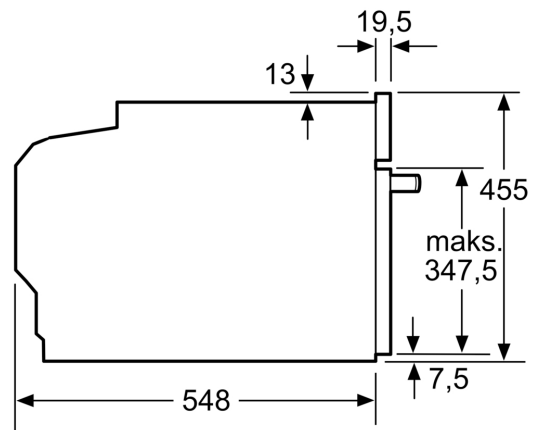

Serie 8, Kompaktovn med mikrobølge, 60 x 45 cm, Matt Black CMG978NM1

Mål i mm

- A: 19,5 mm
- B: Plass til apparatilkobling 320 x 115 mm
- C: Ventilasjon i sokkel $\geq 200 \text{ cm}^2$

Installasjon av to apparater oppå hverandre
Luftutskiftning

A: Luftinntak $\geq 200 \text{ cm}^2$

Mål i mm

Mål i mm