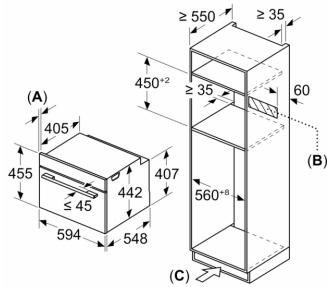

Tekniske info

- Lengde kabel: 150 cm
- Spenning: 220 - 240 V
- Total tilkoblingsverdi elektr.: 3.6 kW

Dimensjoner

- Mål (HxBxD): 455 mm x 594 mm x 548 mm
- Nisjemål (hxwx): 450 mm - 455 mm x 560 mm-568 mm x 550 mm
- Vennligst se innbyggingsmål i strektegningene.
- Vi anbefaler å velge komplementære produkter fra SER8, for å sikre en optimal designkombinasjon av dine integrerte hvitevarer.

Serie 8, Kompaktovn med mikrobølge, 60 x 45 cm, Matt Black CMG978NM1

Mål i mm

- A: 19,5 mm
- B: Plass til apparatilkobling 320 x 115 mm
- C: Ventilasjon i sokkel $\geq 200 \text{ cm}^2$

Installasjon av to apparater oppå hverandre
Luftutskiftning