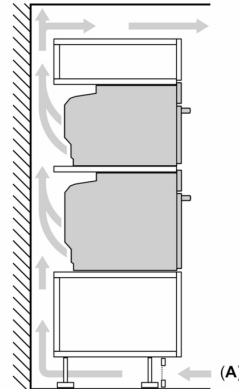

Tekniske info

- Lengde kabel: 150 cm
- Spenning: 220 - 240 V
- Total tilkoblingsverdi elektr.: 3.6 kW

Dimensjoner

- Mål (HxBxD): 455 mm x 594 mm x 548 mm
- Nisjemål (hxwx): 450 mm - 455 mm x 560 mm-568 mm x 550 mm
- Vennligst se innbyggingsmål i strektegningene.
- Vi anbefaler å velge komplementære produkter fra SER8, for å sikre en optimal designkombinasjon av dine integrerte hvitevarer.

Serie 8, Kompaktovn med mikrobølge, 60 x 45 cm, Matt Black CMG978NM1

Mål i mm

- A: 19,5 mm
- B: Plass til apparatilkobling 320 x 115 mm
- C: Ventilasjon i sokkel $\geq 200 \text{ cm}^2$

Installasjon av to apparater oppå hverandre
Luftutskiftning