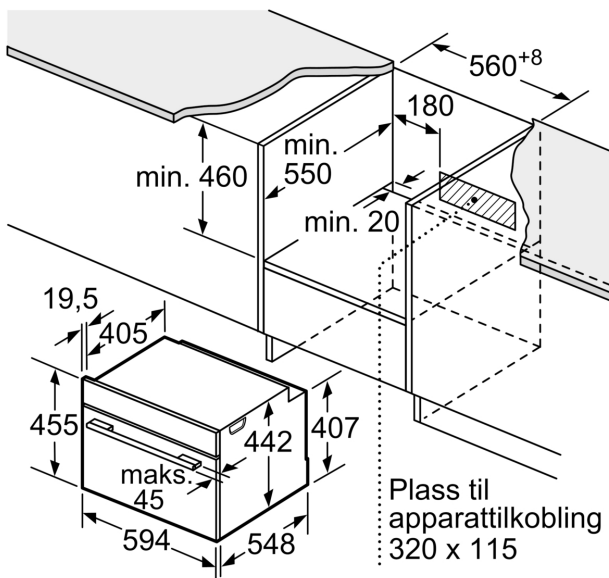

Tekniske info

- Lengde kabel: 150 cm
- Spenning: 220 - 240 V
- Total tilkoblingsverdi elektr.: 3.6 kW

Dimensjoner

- Mål (HxBxD): 455 mm x 594 mm x 548 mm
- Nisjemål (hxwx): 450 mm - 455 mm x 560 mm-568 mm x 550 mm
- Vennligst se innbyggingsmål i strektegningene.
- Vi anbefaler å velge komplementære produkter fra SER8, for å sikre en optimal designkombinasjon av dine integrerte hvitevarer.

Serie 8, Kompaktovn med mikrobølge, 60 x 45 cm, Matt Black CMG978NM1

Mål i mm

- A: 19,5 mm
- B: Plass til apparatilkobling 320 x 115 mm
- C: Ventilasjon i sokkel $\geq 200 \text{ cm}^2$

Installasjon av to apparater oppå hverandre
Luftutskiftning

A: Luftinntak $\geq 200 \text{ cm}^2$

Mål i mm

Mål i mm

Innbygging med platetopp.

Mål i mm

Dersom kompaktapparatet monteres under en platetopp, må benkeplatetykkelsen (ev. inkl. underkonstruksjon) være som følger.