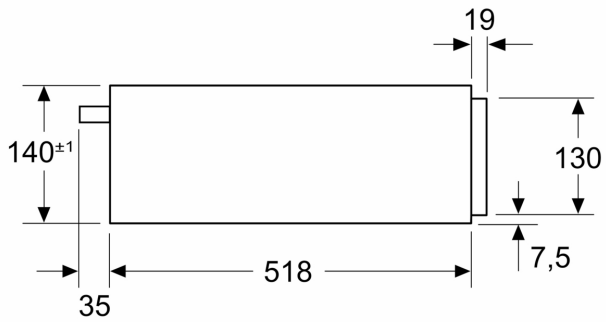

**Serie 8, Dampskuff, 60 x 14 cm, Sort
BDC9111B0**

Mål i mm