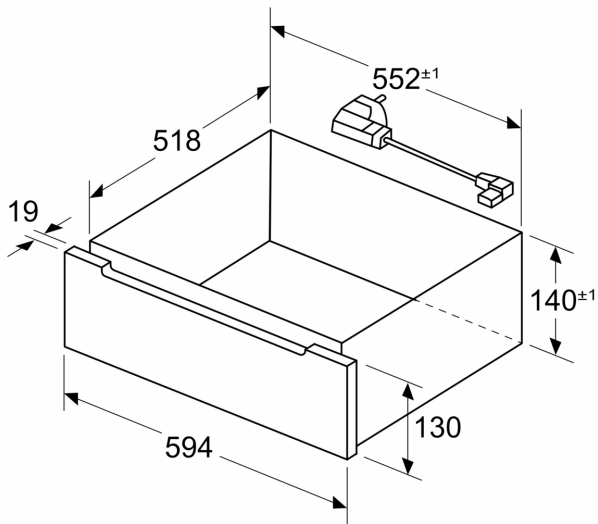

### Dimensjoner

- Mål (HxBxD): 141 mm x 594 mm x 518 mm
- Vennligst se innbyggingsmål i strektegningene.
- Denne skuffen passer til alle Bosch Serie 6 Fullsize apparater og alle Bosch Serie 8-apparater.
- Den innebygde dampskuffen med LED Touch Control, Assist-funksjon for måltider og automatisk avstengning: til å dampe retter og bevare vitaminer, næringsstoffer og naturlig farge. Også til heving av deig, oppvarming, tining og desinfisering. Home Connect for styring via appen.

**Serie 8, Dampskuff, 60 x 14 cm, Sort  
BDC9111B0**

Mål i mm

Mål i mm

For kombinert montering av noen elektriske apparater kan apparatene stables rett på skuffen

Mål i mm

Mål i mm