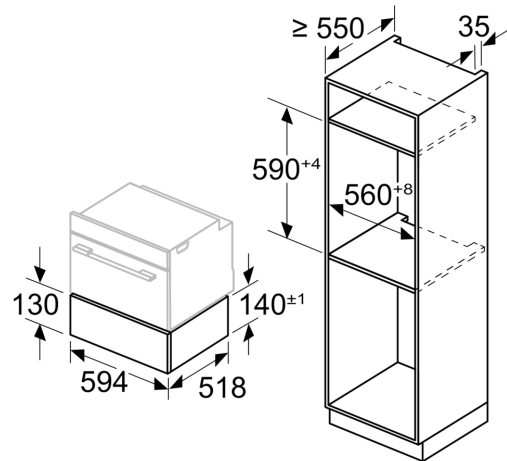

### Dimensjoner

- Mål (HxBxD): 141 mm x 594 mm x 518 mm
- Vennligst se innbyggingsmål i strektegningene.
- Denne skuffen passer til alle Bosch Serie 6 Fullsize apparater og alle Bosch Serie 8-apparater.
- Den innebygde dampskuffen med LED Touch Control, Assist-funksjon for måltider og automatisk avstengning: til å dampe retter og bevare vitaminer, næringsstoffer og naturlig farge. Også til heving av deig, oppvarming, tining og desinfisering. Home Connect for styring via appen.

**Serie 8, Dampskuff, 60 x 14 cm, Sort  
BDC9111B0**

Mål i mm

Mål i mm

For kombinert montering av noen elektriske apparater kan apparatene stables rett på skuffen

Mål i mm

Mål i mm