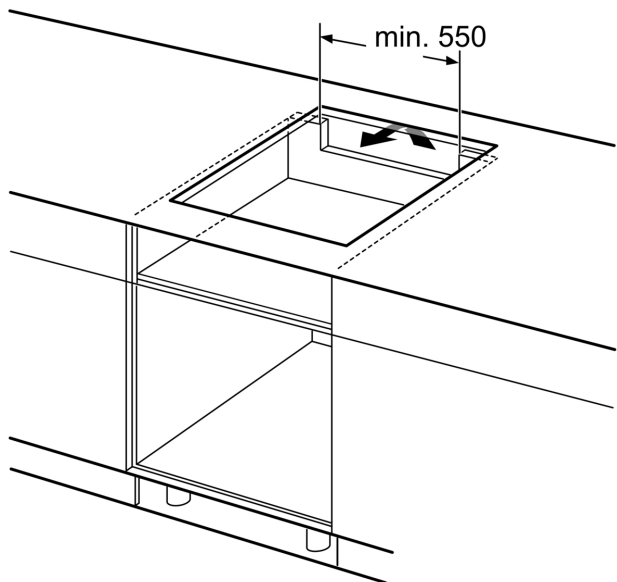

①
Det må være en luftespalte

Mål i mm