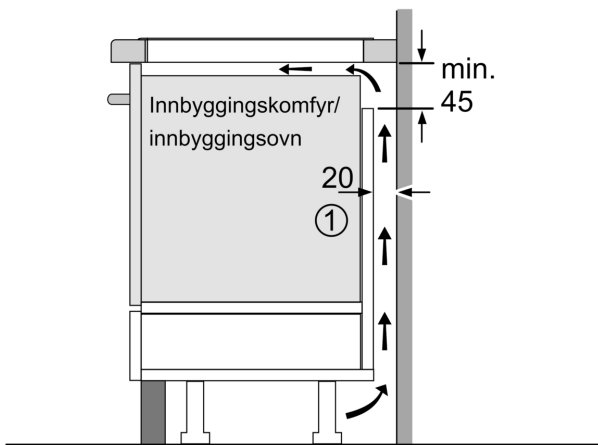

Installasjon

- Dimensjoner (HxBxD mm): 51 x 602 x 520
- Nødvendig størrelse på nisjen til installasjon (HxBxD mm) : 51 x 560 x (490 - 500)
- Min. tykkelse på benkeplaten: 16 mm
- Connected load: 7400 W
- PowerManagement funksjon: begrenser maks. effekt om nødvendig (avhenger av sikringsbeskyttelse av elektrisk installasjon).
- Ledning: 1.1 m, Kabel medfølger

Serie 6, Induksjonstopp, 60 cm, Matt Design, Overflatemontering med ramme PVQ69BHC1E

Mål i mm

A: Min. avstand fra koketoppstjærning til vegg

B: Klaringen mellom overflaten av benkeplaten og toppen av forsiden av stekeovnen må være 30 mm

Se plasskrav for stekeovn

Benkeplaten som koketoppen monteres i, må tåle en belastning på ca. 60 kg; det må brukes egnet underkonstruksjon ved behov

C	D	E
585-600	50	≥ 35
> 600	≥ 50	≥ 50

Mål i mm

A: Utskjæringsdybde