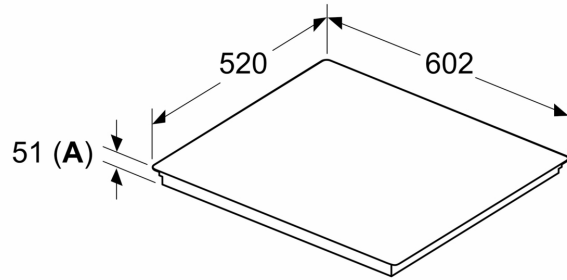

Serie 6, Induksjonstopp, 60 cm, Matt Design, Overflatemontering med ramme PVQ69BHC1E

Mål i mm

A: Min. avstand fra koketoppstjærning til vegg

B: Klaringen mellom overflaten av benkeplaten og toppen av forsiden av stekeovnen må være 30 mm

Se plasskrav for stekeovn

Benkeplaten som koketoppen monteres i, må tåle en belastning på ca. 60 kg; det må brukes egnet underkonstruksjon ved behov

C	D	E
585-600	50	≥ 35
> 600	≥ 50	≥ 50

Mål i mm