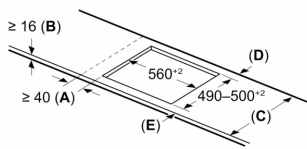

Serie 6, Induksjonstopp, 60 cm, Matt Design, Overflatemontering med ramme PVQ69BHC1E

Mål i mm

A: Min. avstand fra koketoppstjærning til vegg

B: Klaringen mellom overflaten av benkeplaten og toppen av forsiden av stekeovnen må være 30 mm

Se plasskrav for stekeovn

Benkeplaten som koketoppen monteres i, må tåle en belastning på ca. 60 kg; det må brukes egnet underkonstruksjon ved behov

C	D	E
585-600	50	≥ 35
> 600	≥ 50	≥ 50

Mål i mm