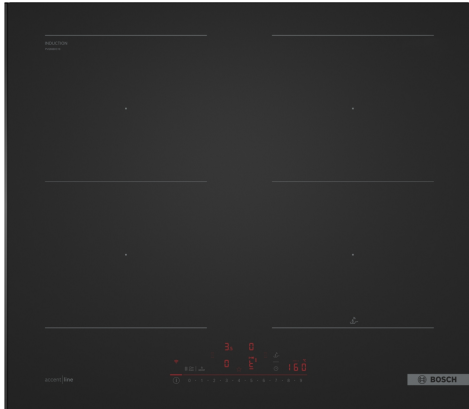

Serie 6, Induksjonstopp, 60 cm, Matt Design, Overflatemontering med ramme PVQ69BHC1E

Ekstra tilbehør

HEZ32WA00	Trådløs steketermometer
HEZ394301	Sammenbindingslist for dominotopper
HEZ9CF240	Stekepanne, belagt 24 cm Ø
HEZ9CF280	Stekepanne, belagt 28 cm Ø
HEZ9FE280	Jern panne Ø 18 / 28 cm
HEZ9SE040	4 pieces Set
HEZ9SE060	6 pieces Set

DirectSelect platetopp med PerfectFry Plus: Direkte og enkel styring med temperatursensor for å forhindre brening av maten.

- **Matt Design:** 5x færre synlige riper takket være den karbon svarte matte overflaten.
- **DirectSelect:** Direkte, enkelt valg av kokesone, kraft og ekstrafunksjoner.
- **CombiZone:** Kombiner to varmesoner for varming av større kokekar.
- **PerfectFry Plus:** Brent mat er historie.
- **Smart Hood Automatic:** en tilhørende kjøkkenvifte som automatisk regulerer seg selv basert på innstillingene på koketoppen mens du lager mat.

Teknisk data

Produktnavn/-familie:Kokesone glasskeramikk
Konstruksjonstype:Integrert
Rammeløs design:Elektrisk
Antall soner/plater som kan brukes samtidig:4
Nisjemål (H x B x D):51 x 560-560 x 490-500 mm
Apparatets bredde:602 mm
Mål (HxBxD):51x602x520 mm
Emballasjemål (H x B x D):130x750x600 mm
Nettvekt:12.4 kg
Bruttovekt:13.6 kg
Restvarmeindikator:Ja
Plassering av kontrollpanelet:Foran
Materiale på overflaten:Glasskeramikk
Farge overflate:Matt Design
Lengden på strømledningen:110 cm
EAN-kode:4242005541546
Spenning:220-240 V
Frekvens:50-60 Hz