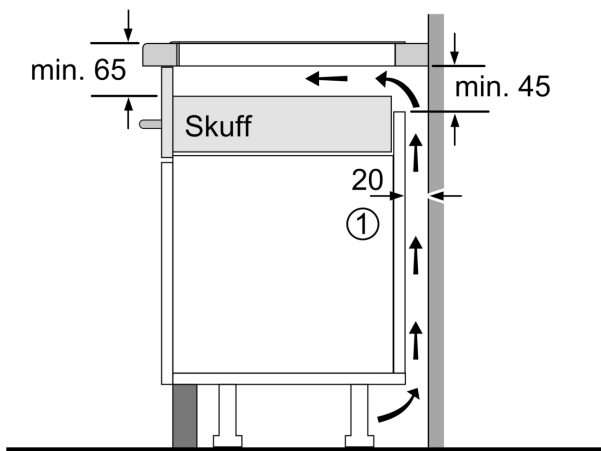

Installasjon

- Dimensjoner (HxBxD mm): 51 x 602 x 520
- Nødvendig størrelse på nisjen til installasjon (HxBxD mm) : 51 x 560 x (490 - 500)
- Min. tykkelse på benkeplaten: 16 mm
- Connected load: 7400 W
- PowerManagement funksjon: begrenser maks. effekt om nødvendig (avhenger av sikringsbeskyttelse av elektrisk installasjon).
- Ledning: 1.1 m, Kabel medfølger

Serie 6, Induksjonstopp, 60 cm, Matt Design, Overflatemontering med ramme PVQ69BHC1E

Mål i mm

A: Min. avstand fra koketoppstjærning til vegg

B: Klaringen mellom overflaten av benkeplaten og toppen av forsiden av stekeovnen må være 30 mm

Se plasskrav for stekeovn

Benkeplaten som koketoppen monteres i, må tåle en belastning på ca. 60 kg; det må brukes egnet underkonstruksjon ved behov

C	D	E
585-600	50	≥ 35
> 600	≥ 50	≥ 50

Mål i mm

A: Utskjæringsdybde

①
Det må være en luftespalte

Mål i mm

Mål i mm

①
Det må være en
luftespalte.

Mål i mm