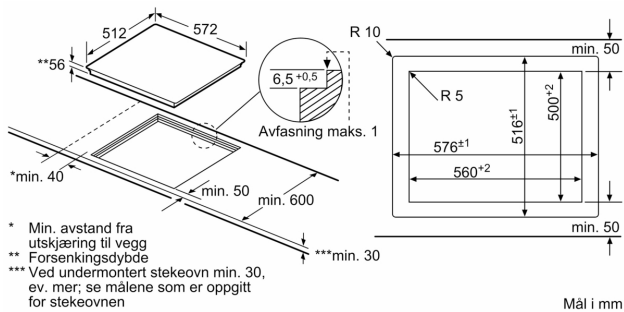

#### Installasjon

- Dimensjoner (HxBxD mm): 56 x 572 x 512
- Nødvendig størrelse på nisjen (HxBxD mm): 56 x 576 x 516
- Min. tykkelse på benkeplaten: 16 mm
- Connected load: 7400 W
- PowerManagement funksjon: begrenser maks. effekt om nødvendig (avhenger av sikringsbeskyttelse av elektrisk installasjon).
- Ledning: 1.1 m, Kabel medfølger
- For montering i benkeplater i stein, granitt eller syntetiske materialer. Andre benkeplatematerialer krever en egnethetsjekk hos produsenten av benkeplaten.

**Serie 8, Induksjonstopp, 60 cm,  
Innfelt montering  
PXE601DC1E**

①  
Det må være en  
luftespalte

Mål i mm

Mål i mm

①  
Det må være en  
luftespalte

Mål i mm

①  
Det må være  
en luftespalte.

Mål i mm