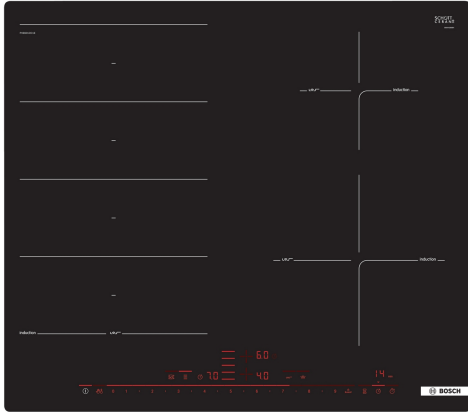

Serie 8, Induksjonstopp, 60 cm, Innfelt montering PXE601DC1E

Ekstra tilbehør

HEZ32WA00	Trådløs steketermometer
HEZ390522	Stekepanne for StekeSensor
HEZ9CF240	Stekepanne, belagt 24 cm Ø
HEZ9CF280	Stekepanne, belagt 28 cm Ø
HEZ9FE280	Jern panne Ø 18 / 28 cm
HEZ9FF010	Stekepanne, ø35 non-stick
HEZ9FF030	Flex-pannesett, 3 deler
HEZ9FF040	Flex-pannesett, 4 deler
HEZ9SE040	4 pieces Set
HEZ9SE060	6 pieces Set
HEZ9TY010	Teppan Yaki

FlexInduction platetopp: her kan du fritt plassere dine kokekar på den fleksible sonen, for ekstra fleksibilitet under matlagingen.

- **DirectSelect Premium:** Stor og intuitiv berøringsskjerm.
- **FlexInduction:** En mer fleksibel platetopp for større gryter og panner.
- **PerfectFry:** Svidd mat er en saga blott.
- **MoveMode:** forhåndsinnstilte effektnivåer tillater å flytte gryten fra aktiv matlaging på den ene sonen til varmhoding på den bakre sonen uten et tastetrykk
- **PowerBoost:** Opptil 50 % mer kraft for raskere oppvarming av induksjonstoppen din.

Teknisk data

Produktnavn/-familie:	.....Kokesone glasskeramikk
Konstruksjonstype:	.....Integrert
Rammeløs design:	..... Elektrisk
Antall soner/plater som kan brukes samtidig:	 4
Apparatets bredde:	..... 572 mm
Mål (HxBxD):	..... 56x572x512 mm
Emballasjemål (H x B x D):	..... 126x753x603 mm
Nettvekt:	..... 14.1 kg
Bruttovekt:	..... 15.3 kg
Restvarmeindikator:	..... Ja
Plassering av kontrollpanelet:	..... Foran
Materiale på overflaten:	..... Glasskeramikk
Farge overflate:	..... Sort
Lengden på strømledningen:	..... 110 cm
EAN-kode:	 4242002915814
Spenning:	..... 220-240 V
Frekvens:	..... 60; 50 Hz