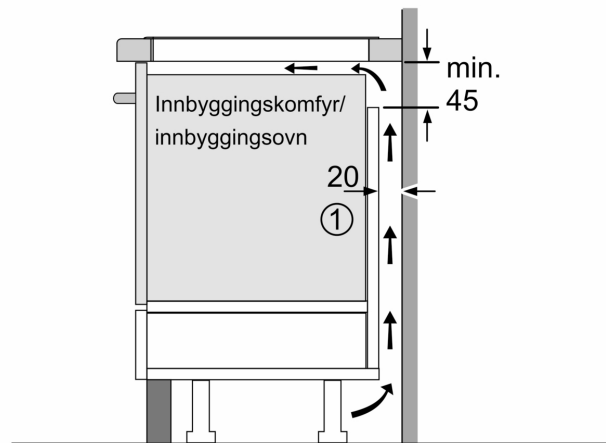

#### Installasjon

- Dimensjoner (HxBxD mm): 56 x 572 x 512
- Nødvendig størrelse på nisjen (HxBxD mm): 56 x 576 x 516
- Min. tykkelse på benkeplaten: 16 mm
- Connected load: 7400 W
- PowerManagement funksjon: begrenser maks. effekt om nødvendig (avhenger av sikringsbeskyttelse av elektrisk installasjon).
- Ledning: 1.1 m, Kabel medfølger
- For montering i benkeplater i stein, granitt eller syntetiske materialer. Andre benkeplatematerialer krever en egnethetsjekk hos produsenten av benkeplaten.

**Serie 8, Induksjonstopp, 60 cm,  
Innfelt montering  
PXE601DC1E**

①  
Det må være en  
luftespalte

Mål i mm

Mål i mm

①  
Det må være en  
luftespalte

Mål i mm

①  
Det må være  
en luftespalte.

Mål i mm