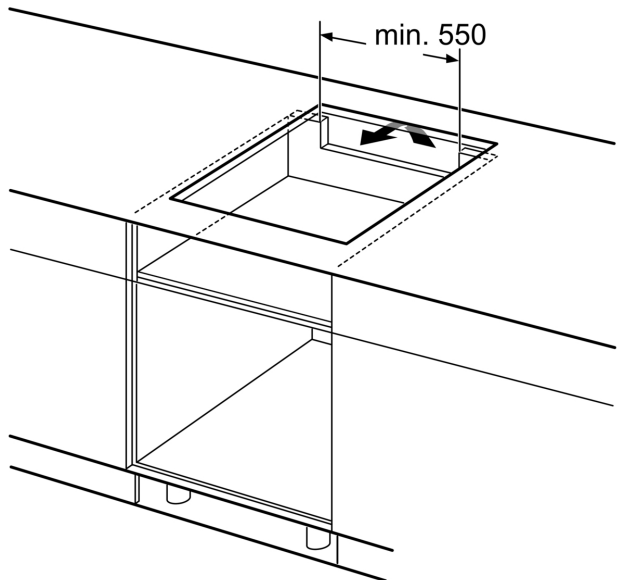

**Serie 8, Induksjonstopp, 60 cm,
Innfelt montering
PXE601DC1E**

①
Det må være en
luftespalte

Mål i mm

Mål i mm

①
Det må være en
luftespalte

Mål i mm