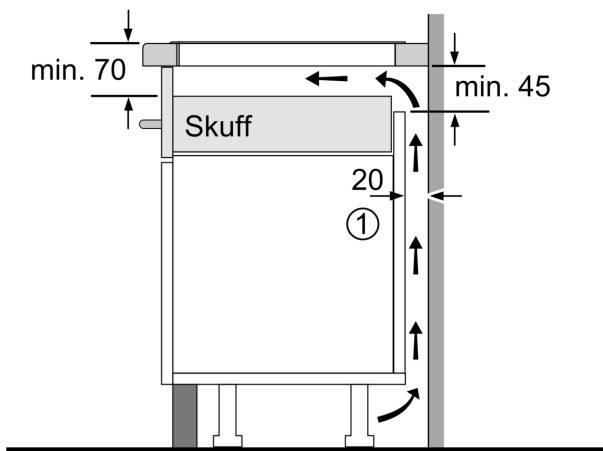

#### Installasjon

- Dimensjoner (HxBxD mm): 56 x 572 x 512
- Nødvendig størrelse på nisjen (HxBxD mm): 56 x 576 x 516
- Min. tykkelse på benkeplaten: 16 mm
- Connected load: 7400 W
- PowerManagement funksjon: begrenser maks. effekt om nødvendig (avhenger av sikringsbeskyttelse av elektrisk installasjon).
- Ledning: 1.1 m, Kabel medfølger
- For montering i benkeplater i stein, granitt eller syntetiske materialer. Andre benkeplatematerialer krever en egnethetsjekk hos produsenten av benkeplaten.

**Serie 8, Induksjonstopp, 60 cm,  
Innfelt montering  
PXE601DC1E**

①  
Det må være en  
luftespalte

Mål i mm

Mål i mm

①  
Det må være en  
luftespalte

Mål i mm

①  
Det må være  
en luftespalte.

Mål i mm