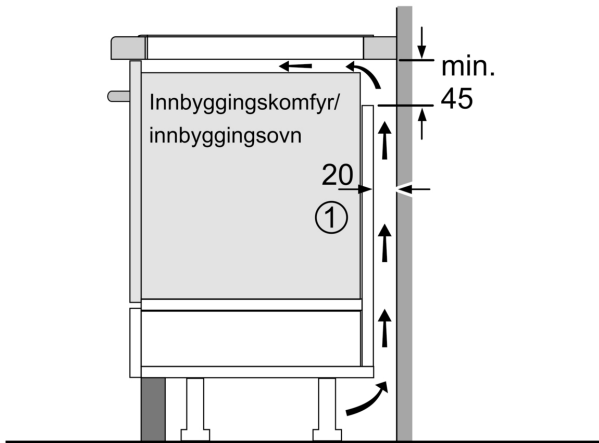

**Serie 8, Induksjonstopp, 60 cm,
Innfelt montering
PXE601DC1E**

①
Det må være en
luftespalte

Mål i mm