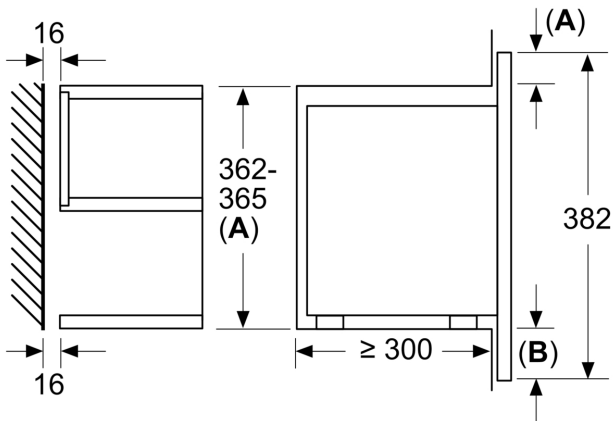

Teknisk data

Tilleggsfunksjoner: Kun mikrobølge
Kontrolltype: Elektronisk
Mål (HxBxD):382x594x318 mm
Innvendige mål:230 x 350 x 270 mm
Lengden på strømledningen:175 cm
Nettovekt:16.1 kg
Bruttovekt:18.7 kg
EAN-kode:4242005319985
Maks. mikrobølgeeffektnivå:900 W
Tilkoblingsgrad:1220 W
Sikring:10 A
Spennning:220-240 V
Frekvens:50; 60 Hz
Støpseltype:Schuko-/Gardy støpsel med jord

Dimensjoner

- Mål (HxBxD): 382 mm x 594 mm x 318 mm
- Nisjemål (hxwxd): 362 mm - 382 mm x 560 mm-568 mm x 300 mm
- Vennligst se innbyggingsmål i strektegningene.

**Serie 8, Mikrobølgeovn til
innbygging, Sort
BFL7221B1**

Mål i mm

A: Uten bakvegg
B: 19,5 mm

Mål i mm

A: Uten bakvegg
B: 19,5 mm

Mål i mm

A: overlappende del oppe:
nisje 362: 6 mm
nisje 365: 3 mm
B: overlappende del nede: 14 mm