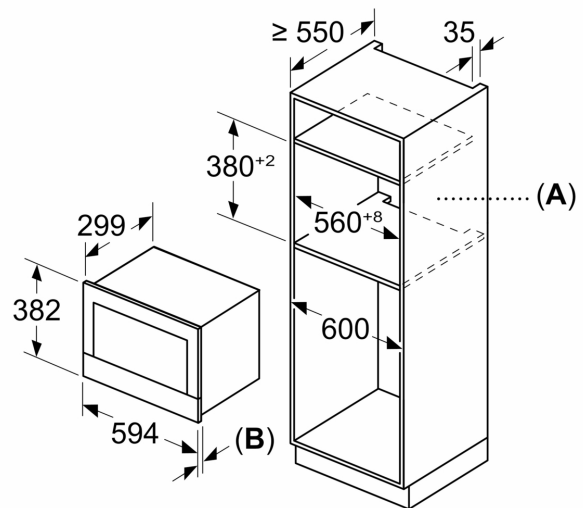

Dimensjoner

- Mål (HxBxD): 382 mm x 594 mm x 318 mm
- Nisjemål (hxwxd): 362 mm - 382 mm x 560 mm-568 mm x 300 mm
- Vennligst se innbyggingsmål i strektegningene.

**Serie 8, Mikrobølgeovn til
innbygging, Sort
BFL7221B1**

Mål i mm

A: Uten bakvegg
B: 19,5 mm

Mål i mm

A: Uten bakvegg
B: 19,5 mm

Mål i mm

A: overlappende del oppe:
nisje 362: 6 mm
nisje 365: 3 mm
B: overlappende del nede: 14 mm