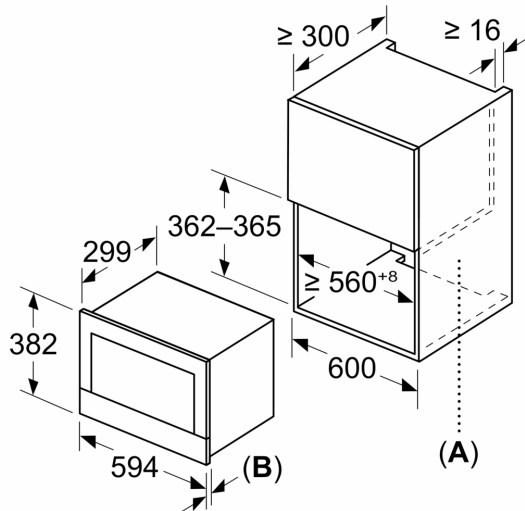

**Serie 8, Mikrobølgeovn til
innbygging, Sort
BFL7221B1**

Mål i mm

A: Uten bakvegg
B: 19,5 mm

Mål i mm