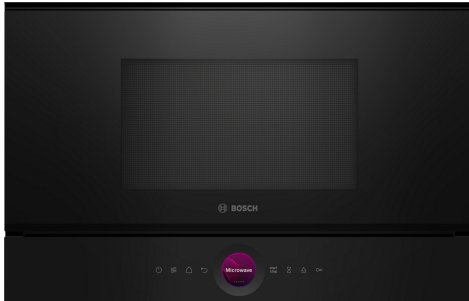

**Serie 8, Mikrobølgeovn til
innbygging, Sort
BFL7221B1**

**Den kompakte mikrobølgeovnen på 38cm.
Inverter-teknologi: konstant
mikrobølgeeffekt for gradvis oppvarming
av mat. Mikrobølge boost-funksjon: rask
og enkel oppvarming.**

- **Digital Control Ring:** den enkle og innovative måten å velge ovnsinnstillinger på.
- **TFT Touch Display:** enkel kontroll via den innovative Digital Control Ring og TFT-berøringsskjerm.
- **AutoPilot 7:** du lykkes med alle slags retter takket være 7 forhåndsinnstilte programmer
- **Ovnsrom i rustfritt stål:** enkelt å rengjøre takket være glatte flater og ingen skarpe kanter.
- **Cleaning Assistance:** reduser rengjøringsjobben

Serie 8, Mikrobølgeovn til innbygging, Sort BFL7221B1

**Den kompakte mikrobølgeovnen på 38cm.
Inverter-teknologi: konstant
mikrobølgeeffekt for gradvis oppvarming
av mat. Mikrobølge boost-funksjon: rask
og enkel oppvarming.**

Funksjoner

- Maks. effekt: 900 W; 5 effektnivåer: 90 W, 180 W, 360 W, 600 W, 900 W
- Intelligent inverter teknologi: den maksimale effekten reguleres til 600 watt under lengre drift.
- Ovnsrom: 21 l

Design