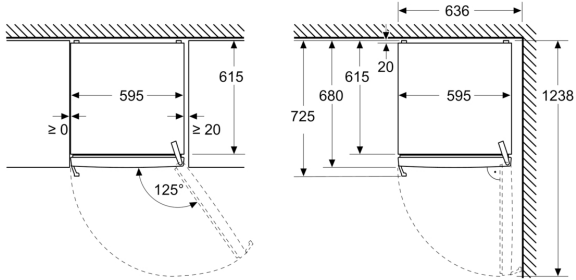

Ferskhetssystem

- Freshness-skuffer kjøtt og fisk: 2
- Freshness-skuffer for frukt og grønnsaker: 1
- Multifunksjonale skuffer: 1

Dimensjoner

- Dimensjoner(H x W x D): 1862 mm x 595 mm x 663 mm

Teknisk informasjon

Tilbehør:

**Serie 4, Kjøleskap, 186.2 x 59.5 cm,
Grafitt
KSN36VLCG**

Mål i mm

Mål i mm

Mål i mm