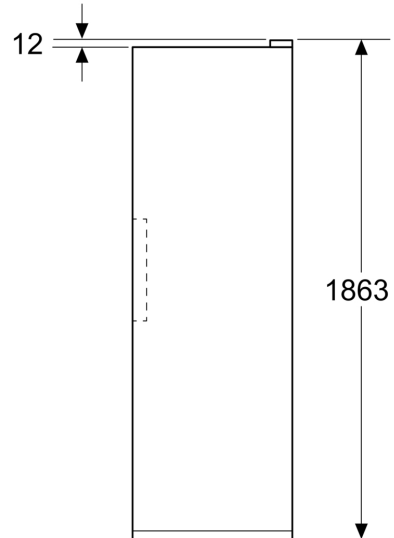

Ekstra tilbehør

KSZ39AL00 Forbindelsessett

¹ Energieffektivitetsskala fra A til G

Serie 4, Kjøleskap, 186.2 x 59.5 cm, Grafitt KSN36VLCG

Ytelse og forbruk

- Energiklasse: C
- Total volum : 402 l
- Årlig energiforbruk: 110
- Klimaklasse: SN-T
- Lydnivå: 35 dB

Ferskhetssystem

- Freshness-skuffer kjøtt og fisk: 2
- Freshness-skuffer for frukt og grønnsaker: 1
- Multifunksjonale skuffer: 1

Dimensjoner

- Dimensjoner(H x W x D): 1862 mm x 595 mm x 663 mm

Teknisk informasjon

Tilbehør:

**Serie 4, Kjøleskap, 186.2 x 59.5 cm,
Grafitt
KSN36VLCG**

Mål i mm

Mål i mm

Mål i mm