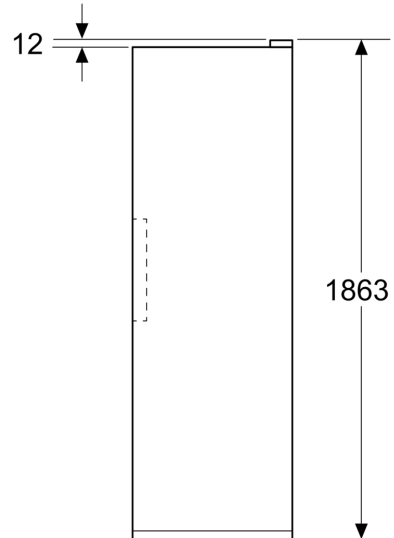

Ytelse og forbruk

- Energiklasse: C
- Total volum : 402 l
- Årlig energiforbruk: 110
- Klimaklasse: SN-T
- Lydnivå: 35 dB

Design

- Materiale dør: cast iron grey metallic
- Farge på ytterveggene: cast iron grey metallic
- LED-lys med soft start
- Lys fra toppen

Ferskhetssystem

- Freshness-skuffer kjøtt og fisk: 2
- Freshness-skuffer for frukt og grønnsaker: 1
- Multifunksjonale skuffer: 1

Dimensjoner

- Dimensjoner(H x W x D): 1862 mm x 595 mm x 663 mm

Teknisk informasjon

- nominal voltage min: 220 V - nominal voltage max: 240 V
- length of mains cable in mm: 2400 mm

**Serie 4, Kjøleskap, 186.2 x 59.5 cm,
Grafitt
KSN36VCCG**

Mål i mm

Mål i mm

Mål i mm

A: Luftutløp $\geq 200 \text{ cm}^2$