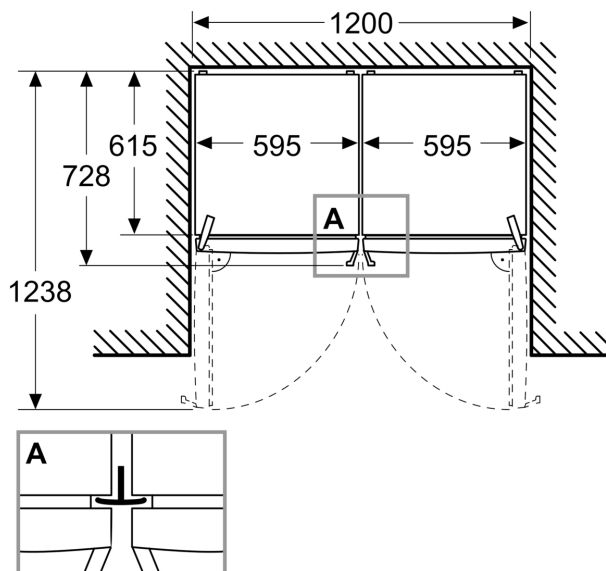

Ferskhetssystem

- Freshness-skuffer kjøtt og fisk: 2
- Freshness-skuffer for frukt og grønnsaker: 1
- Multifunksjonale skuffer: 1

Dimensjoner

- Dimensjoner(H x W x D): 1862 mm x 595 mm x 663 mm

Teknisk informasjon

- nominal voltage min: 220 V - nominal voltage max: 240 V
- length of mains cable in mm: 2400 mm

**Serie 4, Kjøleskap, 186.2 x 59.5 cm,
Grafitt
KSN36VCCG**

Mål i mm

Mål i mm

Mål i mm

A: Luftutløp $\geq 200 \text{ cm}^2$