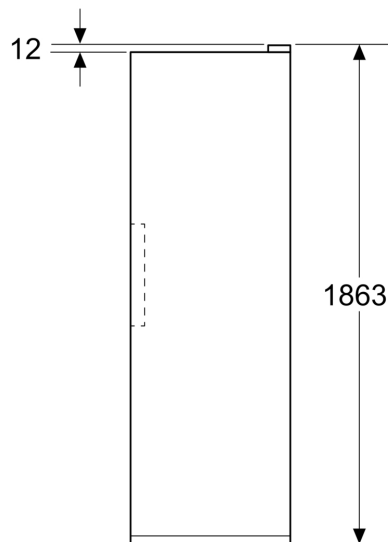

Ekstra tilbehør

KS39ZAL00 Forbindelsessett

¹ Energieffektivitetsskala fra A til G

iQ300, Kjøleskap, 186.2 x 59.5 cm, Grå KS36NVICG

Beskrivelse

Ytelse og forbruk

- Energiklasse: C
- Total volum : 402 l
- Årlig energiforbruk: 110
- Klimaklasse: SN-T
- Lydnivå: 35 dB

Ferskhetssystem

- Freshness-skuffer kjøtt og fisk: 2
- Freshness-skuffer for frukt og grønnsaker: 1
- Multifunksjonale skuffer: 1

Dimensjoner

Teknisk informasjon

iQ300, Kjøleskap, 186.2 x 59.5 cm, Grå KS36NVICG

Måltegninger

Mål i mm

Mål i mm

Mål i mm