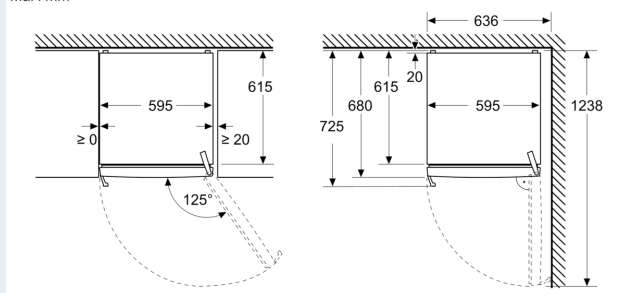

Ferskhetssystem

- Freshness-skuffer kjøtt og fisk: 2
- Freshness-skuffer for frukt og grønnsaker: 1
- Multifunksjonale skuffer: 1

Dimensjoner

Teknisk informasjon

iQ300, Kjøleskap, 186.2 x 59.5 cm, Grå KS36NVICG

Måltegninger

Mål i mm

Mål i mm

Mål i mm